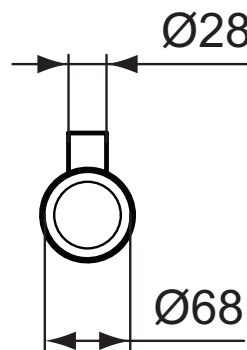

Ideal Standard

Accessoire

Conca

Réf. : T4505AA

Verre à dent et support mural rond

Verre à dent et support mural Conca chrome. Design rond.

Couleur : AA - Chrome

Caractéristiques : .

Plus de détails sur le produit :

Type :	Verre à dent et support
Montage :	Mural
Style :	Contemporain
Poids net (kg) :	0,41
Designer :	Palomba Serafini Associati
Hauteur (mm) :	97
Largeur (mm) :	68
Profondeur (mm) :	95
Forme :	Rond