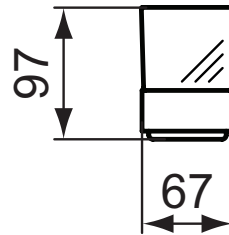

Ideal Standard

Accessoire

Conca

Réf. : T4505AA

Verre à dent et support mural rond

Verre à dent et support mural Conca chrome. Design rond.

Couleur : AA - Chrome

Caractéristiques : .

Plus de détails sur le produit :

Type :	Verre à dent et support
Montage :	Mural
Style :	Contemporain
Poids net (kg) :	0,41
Designer :	Palomba Serafini Associati
Hauteur (mm) :	97
Largeur (mm) :	68
Profondeur (mm) :	95
Forme :	Rond