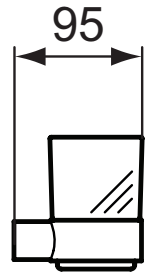

Ideal Standard

Accessoire

Conca

Réf. : T4505AA

Verre à dent et support mural rond

Verre à dent et support mural Conca chrome. Design rond.

Couleur : AA - Chrome

Caractéristiques : .

Plus de détails sur le produit :

Type :	Verre à dent et support
Montage :	Mural
Style :	Contemporain
Poids net (kg) :	0,41
Designer :	Palomba Serafini Associati
Hauteur (mm) :	97
Largeur (mm) :	68
Profondeur (mm) :	95
Forme :	Rond