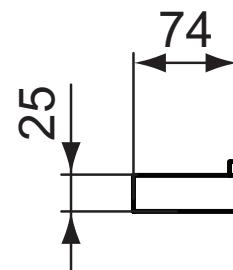

Ideal Standard

Accessoire

Conca

Réf. : T4506A5

Patère murale carrée

Patère murale Conca gris magnétique (PVD). En métal, design carré.

Couleur : A5 - Gris magnétique

Caractéristiques : .

Plus de détails sur le produit :

Type :	Porte-serviette
Montage :	Mural
Style :	Contemporain
Poids net (kg) :	0,17
Designer :	Palomba Serafini Associati
Hauteur (mm) :	35
Largeur (mm) :	49
Profondeur (mm) :	74
Forme :	Carré