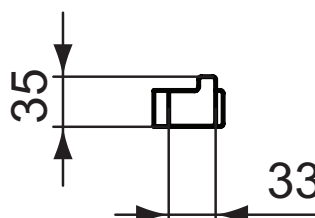

Ideal Standard

Accessoire

Conca

Réf. : T4506A5

Patère murale carrée

Patère murale Conca gris magnétique (PVD). En métal, design carré.

Couleur : A5 - Gris magnétique

Caractéristiques : .

Plus de détails sur le produit :

Type :	Porte-serviette
Montage :	Mural
Style :	Contemporain
Poids net (kg) :	0,17
Designer :	Palomba Serafini Associati
Hauteur (mm) :	35
Largeur (mm) :	49
Profondeur (mm) :	74
Forme :	Carré