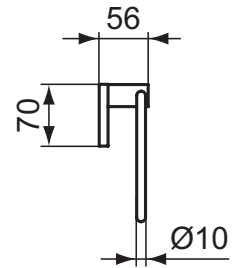

Ideal Standard

Accessoire

Conca

Réf. : T4503A2

Porte-serviette anneau mural rond

Porte-serviette anneau mural Conca or brossé. En métal, design rond.

Couleur : A2 - Or brossé

Caractéristiques : .

Plus de détails sur le produit :

Type :	Porte-serviette
Montage :	Mural
Style :	Contemporain
Poids net (kg) :	0,42
Designer :	Palomba Serafini Associati
Hauteur (mm) :	156
Largeur (mm) :	212
Profondeur (mm) :	56
Forme :	Rond