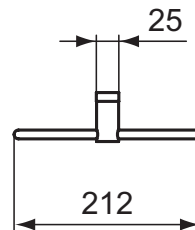

Ideal Standard

Accessoire

Conca

Réf. : T4503A2

Porte-serviette anneau mural rond

Porte-serviette anneau mural Conca or brossé. En métal, design rond.

Couleur : A2 - Or brossé

Caractéristiques : .

Plus de détails sur le produit :

Type :	Porte-serviette
Montage :	Mural
Style :	Contemporain
Poids net (kg) :	0,42
Designer :	Palomba Serafini Associati
Hauteur (mm) :	156
Largeur (mm) :	212
Profondeur (mm) :	56
Forme :	Rond