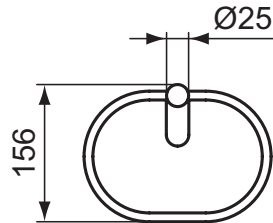

Ideal Standard

Accessoire

Conca

Réf. : T4503A2

Porte-serviette anneau mural rond

Porte-serviette anneau mural Conca or brossé. En métal, design rond.

Couleur : A2 - Or brossé

Caractéristiques : .

Plus de détails sur le produit :

Type :	Porte-serviette
Montage :	Mural
Style :	Contemporain
Poids net (kg) :	0,42
Designer :	Palomba Serafini Associati
Hauteur (mm) :	156
Largeur (mm) :	212
Profondeur (mm) :	56
Forme :	Rond