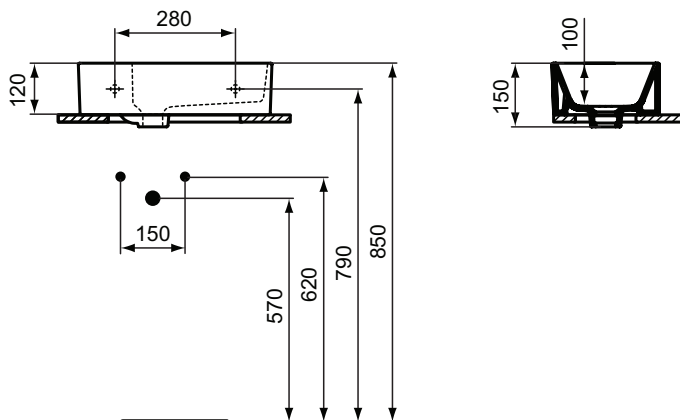

Ideal Standard

Lavabo/vasque/lave-mains

Extra

Réf. : T373301

Lave-mains 45 x 25 cm - Version gauche

Lave-main 45 x 25 cm Extra blanc, version gauche, en grès fin. 1 trou central pour la robinetterie. Trou de trop-plein.
Fixation murale par 2 tire-fonds non fournis

Couleur : 01 - Blanc

Caractéristiques : .

Plus de détails sur le produit :

Type :	Lave-mains
Montage :	Mural
Style :	Contemporain
Certifications :	EN 14688 CL 25;EN 31
Trous de robinetterie :	1
Poids net (kg) :	10,30
Matériau :	Grès fin
Designer :	Palomba Serafini Associati
Hauteur (mm) :	150
Largeur (mm) :	450
Profondeur (mm) :	250
Forme :	Rectangulaire