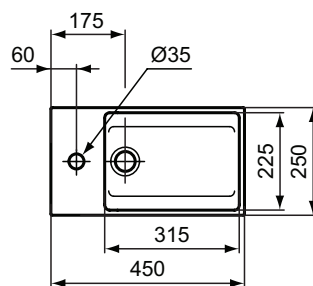

Ideal Standard

Lavabo/vasque/lave-mains

Extra

Réf. : T373301

Lave-mains 45 x 25 cm - Version gauche

Lave-main 45 x 25 cm Extra blanc, version gauche, en grès fin. 1 trou central pour la robinetterie. Trou de trop-plein.
Fixation murale par 2 tire-fonds non fournis

Couleur : 01 - Blanc

Caractéristiques : .

Plus de détails sur le produit :

Type :	Lave-mains
Montage :	Mural
Style :	Contemporain
Certifications :	EN 14688 CL 25;EN 31
Trous de robinetterie :	1
Poids net (kg) :	10,30
Matériau :	Grès fin
Designer :	Palomba Serafini Associati
Hauteur (mm) :	150
Largeur (mm) :	450
Profondeur (mm) :	250
Forme :	Rectangulaire