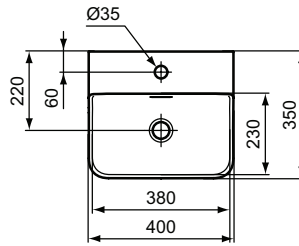

### Lave-mains 40 x 35 cm

Lave-mains 40 x 35 cm Conca brillant avec trop plein et trou de robinetterie. En grès fin. Fixation murale par 2 tire-fonds non fourni.

Couleur : 01 - Blanc

Caractéristiques : .

#### Plus de détails sur le produit :

Type :	Lave-mains
Montage :	Mural
Style :	Contemporain
Certifications :	EN 14688 CL 25;EN 31
Trous de robinetterie :	1
Poids net (kg) :	11,80
Matériau :	Grès fin
Designer :	Palomba Serafini Associati
Hauteur (mm) :	165
Largeur (mm) :	400
Profondeur (mm) :	350
Forme :	Rectangulaire