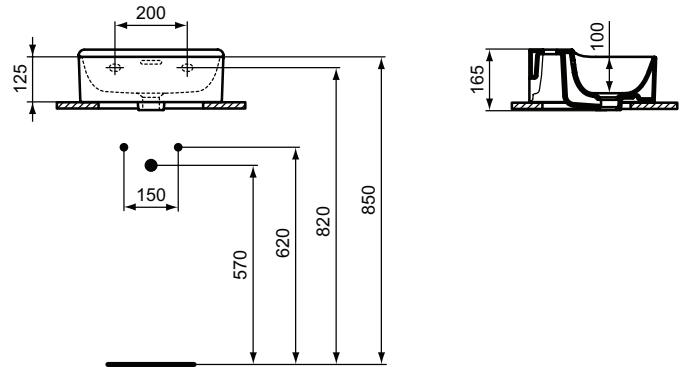

## Lavabo/vasque/lave-mains

Conca

Réf. : T369501

### Lave-mains 40 x 35 cm

Lave-mains 40 x 35 cm Conca brillant avec trop plein et trou de robinetterie. En grès fin. Fixation murale par 2 tire-fonds non fourni.

Couleur : 01 - Blanc

Caractéristiques : .

#### Plus de détails sur le produit :

Type :	Lave-mains
Montage :	Mural
Style :	Contemporain
Certifications :	EN 14688 CL 25;EN 31
Trous de robinetterie :	1
Poids net (kg) :	11,80
Matériau :	Grès fin
Designer :	Palomba Serafini Associati
Hauteur (mm) :	165
Largeur (mm) :	400
Profondeur (mm) :	350
Forme :	Rectangulaire