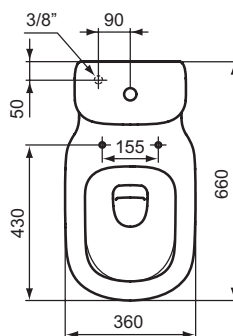

T002767	J324867	J324867 + T002867	T002667
A 60 - 160	180 - 210	160 - 230	165 - 250

Plus de détails sur le produit :

Type :	Pack WC
Montage :	Sur pied
Style :	Contemporain
Poids net (kg) :	39,70
Matériau :	Mixte
Designer :	Studio Levien
Hauteur (mm) :	790
Largeur (mm) :	360
Profondeur (mm) :	660
Mécanisme de charnière :	Fermeture ralentie
Inclus dans le pack :	WC+Réservoir+Abattant
Forme :	Courbe
Type de chasse :	Bouton-poussoir