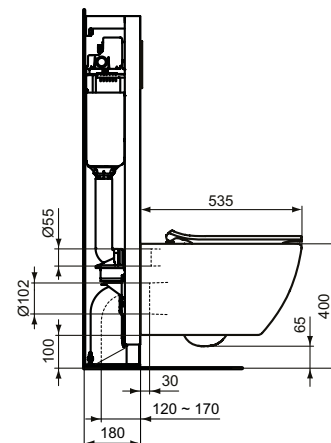

Ideal Standard

WC

Tesi

N° art.: T354601

PACK WC suspendu AquaBlade®

Cuvette suspendue NF Tesi blanc avec chasse d'eau révolutionnaire AquaBlade®. En porcelaine vitrifiée. Carénée chasse directe. Alimentation indépendante. À monter avec paire de tire-fonds à sceller non fournis ou bâti-support seul à encastrer ou bâti-support/réservoir. Avec abattant ultra-fin à frein de chute.

Couleur: 01 - Glossy white

Plus de détails sur le produit :

Montage:	Suspendu
Poids net (kg):	22
Matériau:	Céramique
Designer:	Studio Levien
Mécanisme de charnière:	Fermeture ralentie
Contenu du pack:	WC+Abattant
Forme:	Carré souple