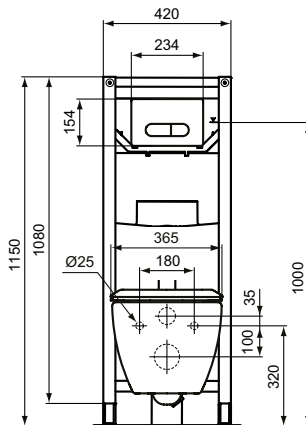

Ideal Standard

WC

Tesi

N° art.: T354601

PACK WC suspendu AquaBlade®

Cuvette suspendue NF Tesi blanc avec chasse d'eau révolutionnaire AquaBlade®. En porcelaine vitrifiée. Carénée chasse directe. Alimentation indépendante. À monter avec paire de tire-fonds à sceller non fournis ou bâti-support seul à encastrer ou bâti-support/réservoir. Avec abattant ultra-fin à frein de chute.

Couleur: 01 - Glossy white

Plus de détails sur le produit :

Montage:	Suspendu
Poids net (kg):	22
Matériau:	Céramique
Designer:	Studio Levien
Mécanisme de charnière:	Fermeture ralentie
Contenu du pack:	WC+Abattant
Forme:	Carré souple