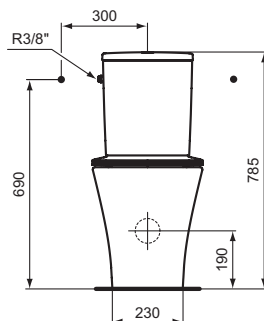

## Pack WC sur pied Cube AquaBlade 66 x 36 cm

Pack WC sur pied Cube 66 x 36 cm AquaBlade Connect Air blanc, en porcelaine vitrifiée. Cuvette sortie horizontale fournie avec kit de fixations au sol. Abattant thermotur (en urea) ultra-fin avec frein de chute déclinable. Fixation par le dessus. Réservoir silencieux, certifié NF, soupape 3/6 l, alimentation latérale, ensemble de fixations cuvette/ réservoir

### Plus de détails sur le produit :

Type :	Pack WC
Montage :	Sur pied
Style :	Contemporain
Poids net (kg) :	24,30
Matériau :	Mixte
Hauteur (mm) :	400
Largeur (mm) :	360
Profondeur (mm) :	660
Mécanisme de charnière :	Fermeture ralentie
Inclus dans le pack :	WC+Réservoir+Abattant
Forme :	Courbe