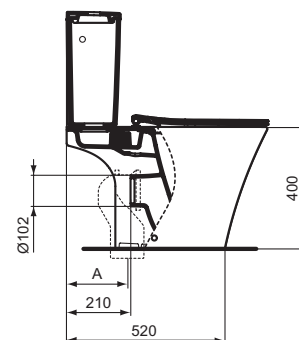

## Pack WC sur pied Cube AquaBlade 66 x 36 cm

Pack WC sur pied Cube 66 x 36 cm AquaBlade Connect Air blanc, en porcelaine vitrifiée. Cuvette sortie horizontale fournie avec kit de fixations au sol. Abattant thermotur (en urea) ultra-fin avec frein de chute déclinable. Fixation par le dessus. Réservoir silencieux, certifié NF, soupape 3/6 l, alimentation latérale, ensemble de fixations cuvette/ réservoir

### Plus de détails sur le produit :

Type :	Pack WC
Montage :	Sur pied
Style :	Contemporain
Poids net (kg) :	24,30
Matériau :	Mixte
Hauteur (mm) :	400
Largeur (mm) :	360
Profondeur (mm) :	660
Mécanisme de charnière :	Fermeture ralentie
Inclus dans le pack :	WC+Réservoir+Abattant
Forme :	Courbe