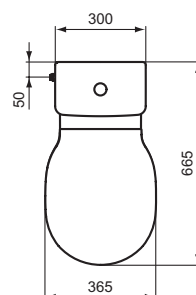

## Pack WC sur pied Cube AquaBlade 66 x 36 cm

Pack WC sur pied Cube 66 x 36 cm AquaBlade Connect Air blanc, en porcelaine vitrifiée. Cuvette sortie horizontale fournie avec kit de fixations au sol. Abattant thermotur (en urea) ultra-fin avec frein de chute déclinable. Fixation par le dessus. Réservoir silencieux, certifié NF, soupape 3/6 l, alimentation latérale, ensemble de fixations cuvette/ réservoir

### Plus de détails sur le produit :

Type :	Pack WC
Montage :	Sur pied
Style :	Contemporain
Poids net (kg) :	24,30
Matériau :	Mixte
Hauteur (mm) :	400
Largeur (mm) :	360
Profondeur (mm) :	660
Mécanisme de charnière :	Fermeture ralentie
Inclus dans le pack :	WC+Réservoir+Abattant
Forme :	Courbe