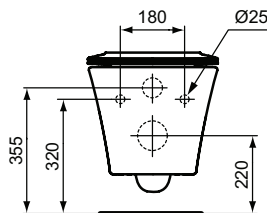

Ideal Standard

WC

Connect Air

Réf. : E008701

Pack suspendu AquaBlade® 54 x 36 cm

Pack WC suspendu 54 x 36 cm AquaBlade Connect Air blanc, en porcelaine vitrifiée. Cuvette carénée fournie avec fixations invisibles et abattant thermodor (en urea) ultra-fin avec frein de chute déclipable, fixation par le dessus. Chasse directe. Alimentation indépendante.

Couleur : 01 - Blanc

Technologie : AquaBlade

Caractéristiques : .Abattant frein de chute
.Abattant fin
.Déclipable

Plus de détails sur le produit :

Type :	Pack WC
Montage :	Suspendu
Style :	Contemporain
Poids net (kg) :	22,36
Matériau :	Porcelaine vitrifiée
Designer :	Studio Levien
Hauteur (mm) :	349
Largeur (mm) :	360
Profondeur (mm) :	540
Mécanisme de charnière :	Fermeture ralentie
Inclus dans le pack :	WC+Abattant
Forme :	Courbe