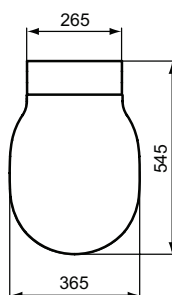

Ideal Standard

WC

Connect Air

Réf. : E008701

Pack suspendu AquaBlade® 54 x 36 cm

Pack WC suspendu 54 x 36 cm AquaBlade Connect Air blanc, en porcelaine vitrifiée. Cuvette carénée fournie avec fixations invisibles et abattant thermodor (en urea) ultra-fin avec frein de chute déclipable, fixation par le dessus. Chasse directe. Alimentation indépendante.

Couleur : 01 - Blanc

Technologie : AquaBlade

Caractéristiques : .Abattant frein de chute
.Abattant fin
.Déclipable

Plus de détails sur le produit :

Type :	Pack WC
Montage :	Suspendu
Style :	Contemporain
Poids net (kg) :	22,36
Matériau :	Porcelaine vitrifiée
Designer :	Studio Levien
Hauteur (mm) :	349
Largeur (mm) :	360
Profondeur (mm) :	540
Mécanisme de charnière :	Fermeture ralentie
Inclus dans le pack :	WC+Abattant
Forme :	Courbe