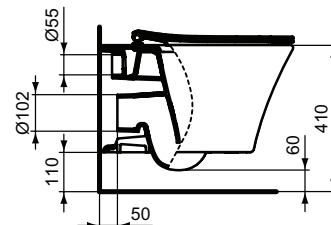

Ideal Standard

WC

Connect Air

Réf. : E008701

Pack suspendu AquaBlade® 54 x 36 cm

Pack WC suspendu 54 x 36 cm AquaBlade Connect Air blanc, en porcelaine vitrifiée. Cuvette carénée fournie avec fixations invisibles et abattant thermodor (en urea) ultra-fin avec frein de chute déclipable, fixation par le dessus. Chasse directe. Alimentation indépendante.

Couleur : 01 - Blanc

Technologie : AquaBlade

Caractéristiques : .Abattant frein de chute
.Abattant fin
.Déclipable

Plus de détails sur le produit :

Type :	Pack WC
Montage :	Suspendu
Style :	Contemporain
Poids net (kg) :	22,36
Matériau :	Porcelaine vitrifiée
Designer :	Studio Levien
Hauteur (mm) :	349
Largeur (mm) :	360
Profondeur (mm) :	540
Mécanisme de charnière :	Fermeture ralentie
Inclus dans le pack :	WC+Abattant
Forme :	Courbe