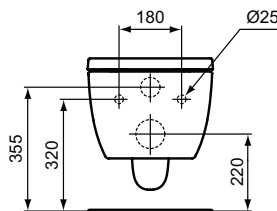

Pack

Blend

Réf. : R027601

Pack cuvette suspendue + abattant frein de chute

Blend, pack cuvette suspendue, abattant frein de chute -
Blanc

Couleur : 01 - Blanc

Plus de détails sur le produit :

Type :	Pack WC
Montage :	Suspendu
Poids net (kg) :	23.20
Designer :	Palomba Serafini Associati
Hauteur (mm) :	375
Largeur (mm) :	360
Profondeur (mm) :	545
Forme :	Courbe