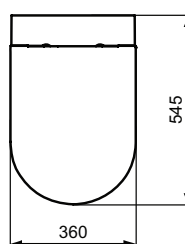

Pack

Blend

Réf. : R027601

Pack cuvette suspendue + abattant frein de chute

Blend, pack cuvette suspendue, abattant frein de chute -
Blanc

Couleur : 01 - Blanc

Plus de détails sur le produit :

Type :	Pack WC
Montage :	Suspendu
Poids net (kg) :	23.20
Designer :	Palomba Serafini Associati
Hauteur (mm) :	375
Largeur (mm) :	360
Profondeur (mm) :	545
Forme :	Courbe