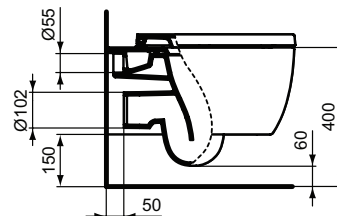

Pack

Blend

Réf. : R027601

Pack cuvette suspendue + abattant frein de chute

Blend, pack cuvette suspendue, abattant frein de chute -
Blanc

Couleur : 01 - Blanc

Plus de détails sur le produit :

Type :	Pack WC
Montage :	Suspendu
Poids net (kg) :	23.20
Designer :	Palomba Serafini Associati
Hauteur (mm) :	375
Largeur (mm) :	360
Profondeur (mm) :	545
Forme :	Courbe