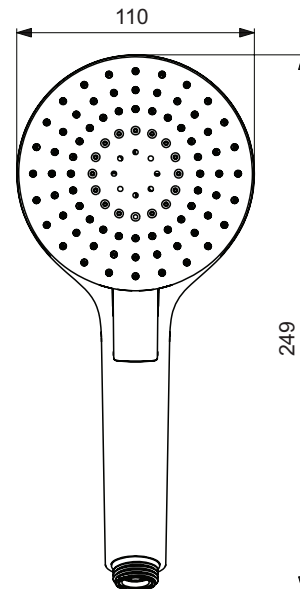

## Miscelatore doccia

## Idealrain Evo

Codice: B2231AA

### Doccetta Evo Round

Doccetta Evo Round, diametro 110 mm. 3 funzioni (effetto pioggia, massaggio, air) selezionabili tramite tecnologia Navigo. Perfettamente funzionante a partire da una pressione di 0,1 bar. Ugelli facili da pulire per prevenire l'accumulo di calcare. Riduttore di portata a 8 l/min.

#### Scopri piú dettagli:

Tipologia:	Doccetta
Stile:	Contemporary
Riconoscimenti:	Water Label
Pressione di esercizio:	3
Portata (litri):	8
Peso netto (kg):	0.2
Materiale:	Plastica cromata
Designer:	Artefakt
Altezza (mm):	33
Larghezza (mm):	110
Profondità (mm):	249
Forma:	Rotondo