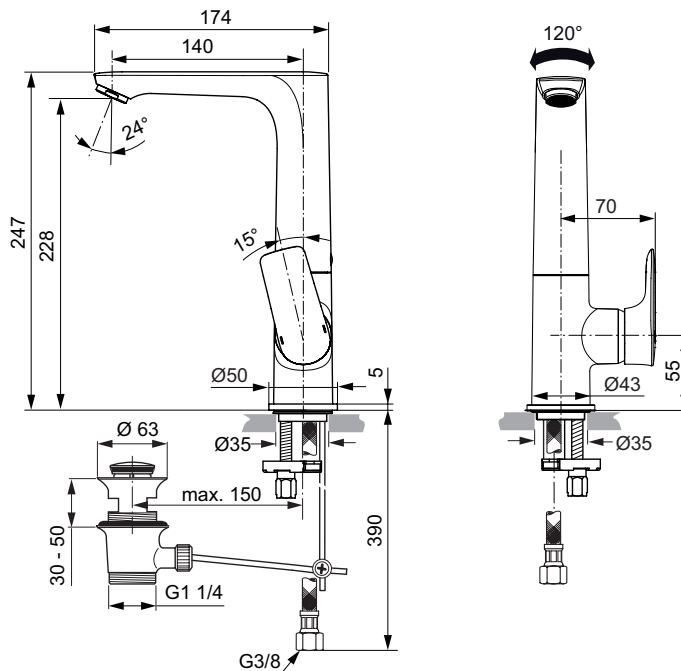

Ideal Standard

Robinetterie

Connect Air

Réf. : A7020AA

Mitigeur de lavabo bec haut, avec tirette

Mitigeur lavabo bec haut Connect Air chrome, avec tirette et vidage bonde métal. Bec mobile 120 degrés. Aérateur avec limiteur de débit 5 l/min. Poignée et rosace d'embase en métal. Cartouche Ø2,8 cm FirmaFlow avec limiteur de température. Hauteur sous aérateur 22,8 cm. Hauteur totale 24,7 cm. Projection 14 cm.

Couleur : AA - Chrome

Caractéristiques : .Easy Fix : système de fixation rapide
.Eco Flow Regulator
.Limiteur de température
.Eco-Stop : butée de débit

Plus de détails sur le produit :

Type : Robinetterie de lavabo
Montage : Sur gorge
Mode de fonctionnement : Mitigeur
Style : Contemporain
Certifications : EN 817;4109 Groupe 1
Pression de fonctionnem. : 3
Débit (litre) : 5
Trous de robinetterie : 1
Poids net (kg) : 2,41
Matériau : Laiton chromé
Hauteur (mm) : 247
Largeur (mm) : 50
Profondeur (mm) : 174
Forme : Courbe