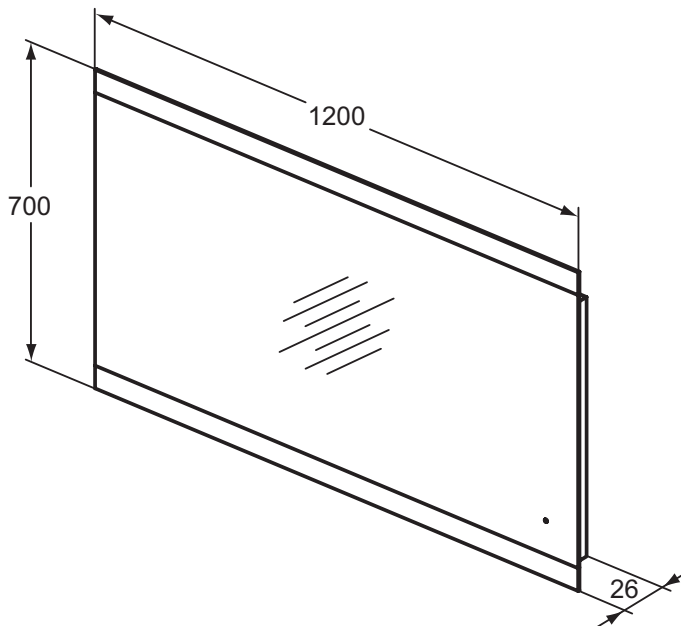

Miroir/éclairage

Réf. : T3349BH

Miroir LED haut & bas

Miroir, LED haut & bas. Lumière LED partie supérieure et inférieure intégrée. Système antibuée intégré. Interrupteur avec variateur de luminosité. Miroir réversible. IP44, Class II. 200-240 V, 50 Hz. Energetic class A

Couleur : BH - Miroir

Caractéristiques : .

Plus de détails sur le produit :

Type :	Miroir avec éclairage
Montage :	Mural
Poids net (kg) :	10,04
Matériau :	Mixte
Hauteur (mm) :	700
Largeur (mm) :	1200
Profondeur (mm) :	26
Forme :	Rectangulaire