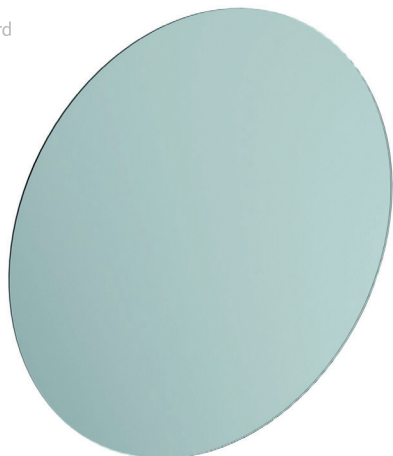

Ideal Standard

Miroir/éclairage

Conca

Réf. : T3957BH

Miroir rond 60 cm avec LED

Miroir rond 60 cm avec lumière LED, éclairage indirect

Couleur : BH - Miroir

Caractéristiques : .

Plus de détails sur le produit :

Type :	Miroir avec éclairage
Montage :	Mural
Style :	Contemporain
Poids net (kg) :	4,00
Designer :	Palomba Serafini Associati
Hauteur (mm) :	600
Largeur (mm) :	600
Profondeur (mm) :	26
Forme :	Rond