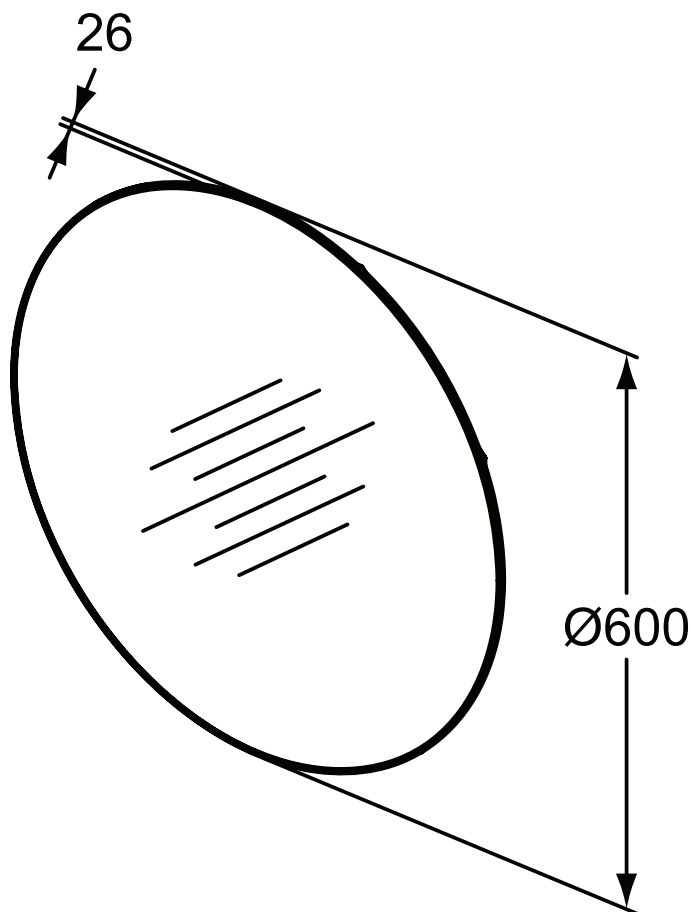

Ideal Standard

Miroir/éclairage

Conca

Réf. : T3957BH

Miroir rond 60 cm avec LED

Miroir rond 60 cm avec lumière LED, éclairage indirect

Couleur : BH - Miroir

Caractéristiques : .

Plus de détails sur le produit :

Type :	Miroir avec éclairage
Montage :	Mural
Style :	Contemporain
Poids net (kg) :	4,00
Designer :	Palomba Serafini Associati
Hauteur (mm) :	600
Largeur (mm) :	600
Profondeur (mm) :	26
Forme :	Rond