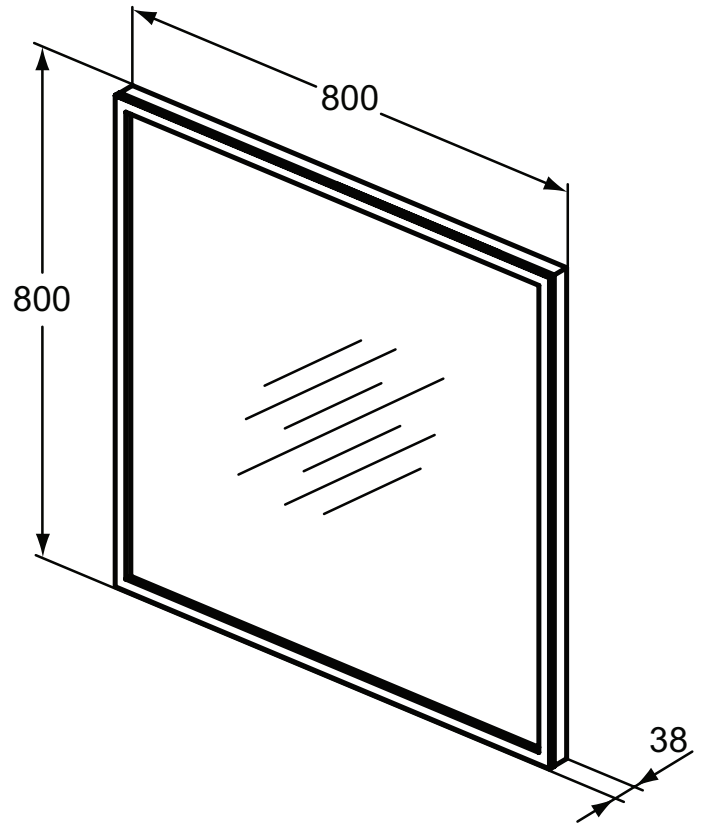

Ideal Standard

Miroir/éclairage

Conca

Réf. : T3966BH

Miroir carré 80 cm avec LED

Miroir carré 80 cm avec lumière LED, éclairage indirect, à contour noir

Couleur : BH - Miroir

Caractéristiques : .

Plus de détails sur le produit :

Type :	Miroir avec éclairage
Montage :	Mural
Style :	Contemporain
Poids net (kg) :	9,30
Designer :	Palomba Serafini Associati
Hauteur (mm) :	800
Largeur (mm) :	800
Profondeur (mm) :	38
Forme :	Carré