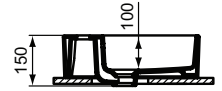

Ideal Standard

Lavabo/vasque/lave-mains

Extra

Réf. : T374101

Vasque 50 x 40 cm avec trop-plein

Vasque 50 x 40 cm en grès fin Extra blanche, avec trop-plein, avec plage de robinetterie

Couleur : 01 - Blanc

Caractéristiques : .

Plus de détails sur le produit :

Type :	Vasque à poser
Montage :	À poser
Style :	Contemporain
Certifications :	EN 14688 CL 25;EN 31
Trous de robinetterie :	1
Poids net (kg) :	12,50
Matériau :	Grès fin
Designer :	Palomba Serafini Associati
Hauteur (mm) :	150
Largeur (mm) :	500
Profondeur (mm) :	400
Forme :	Rectangulaire