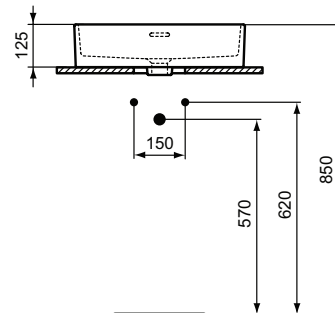

Ideal Standard

Lavabo/vasque/lave-mains

Extra

Réf. : T374101

Vasque 50 x 40 cm avec trop-plein

Vasque 50 x 40 cm en grès fin Extra blanche, avec trop-plein, avec plage de robinetterie

Couleur : 01 - Blanc

Caractéristiques : .

Plus de détails sur le produit :

Type :	Vasque à poser
Montage :	À poser
Style :	Contemporain
Certifications :	EN 14688 CL 25;EN 31
Trous de robinetterie :	1
Poids net (kg) :	12,50
Matériau :	Grès fin
Designer :	Palomba Serafini Associati
Hauteur (mm) :	150
Largeur (mm) :	500
Profondeur (mm) :	400
Forme :	Rectangulaire