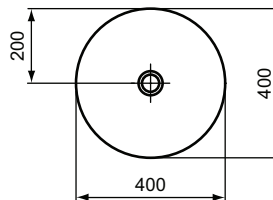

Ideal Standard

Lavabo/vasque/lave-mains

Ipalyss

Réf. : E1398V5

Vasque 40 x 40 cm ronde sans trop plein

Vasque ronde à poser 40 x 40 cm en Diamatec Ipalyss gris ardoise, sans trop plein, sans plage de robinetterie. Bonde à écoulement libre incluse.

Couleur : V5 - Gris ardoise

Technologie : Diamatec

Caractéristiques : .

Plus de détails sur le produit :

Type :	Vasque à poser
Montage :	À poser
Certifications :	EN 14688 CL 00;EN 31
Poids net (kg) :	7,00
Matériau :	Diamatec
Designer :	Studio Levien
Hauteur (mm) :	120
Largeur (mm) :	400
Profondeur (mm) :	400
Forme :	Rond