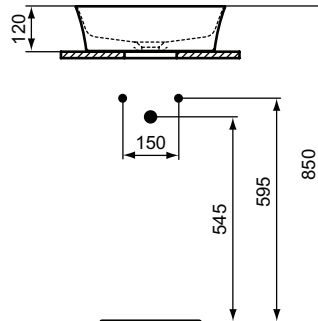

Ideal Standard

Lavabo/vasque/lave-mains

Ipalyss

Réf. : E1398V5

Vasque 40 x 40 cm ronde sans trop plein

Vasque ronde à poser 40 x 40 cm en Diamatec Ipalyss gris ardoise, sans trop plein, sans plage de robinetterie. Bonde à écoulement libre incluse.

Couleur : V5 - Gris ardoise

Technologie : Diamatec

Caractéristiques : .

Plus de détails sur le produit :

Type :	Vasque à poser
Montage :	À poser
Certifications :	EN 14688 CL 00;EN 31
Poids net (kg) :	7,00
Matériau :	Diamatec
Designer :	Studio Levien
Hauteur (mm) :	120
Largeur (mm) :	400
Profondeur (mm) :	400
Forme :	Rond