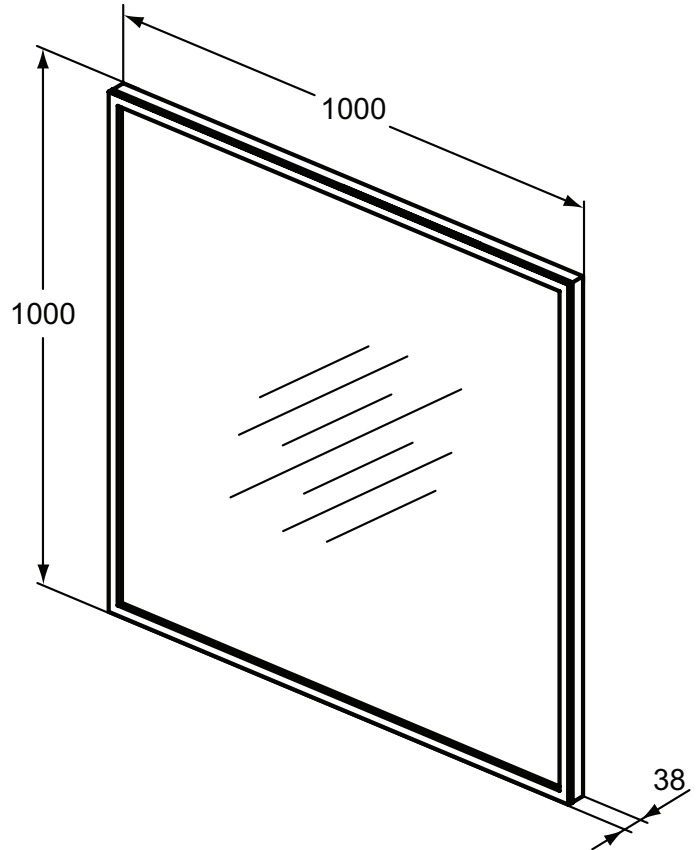

Ideal Standard

Miroir/éclairage

Conca

Réf. : T3967BH

## Miroir carré 100 cm avec LED

Miroir carré 100 cm avec lumière LED, éclairage indirect, à contour noir

Couleur : BH - Miroir

Caractéristiques : .

### Plus de détails sur le produit :

|                   |                            |
|-------------------|----------------------------|
| Type :            | Miroir avec éclairage      |
| Montage :         | Mural                      |
| Style :           | Contemporain               |
| Poids net (kg) :  | 12,60                      |
| Designer :        | Palomba Serafini Associati |
| Hauteur (mm) :    | 1000                       |
| Largeur (mm) :    | 1000                       |
| Profondeur (mm) : | 38                         |
| Forme :           | Carré                      |