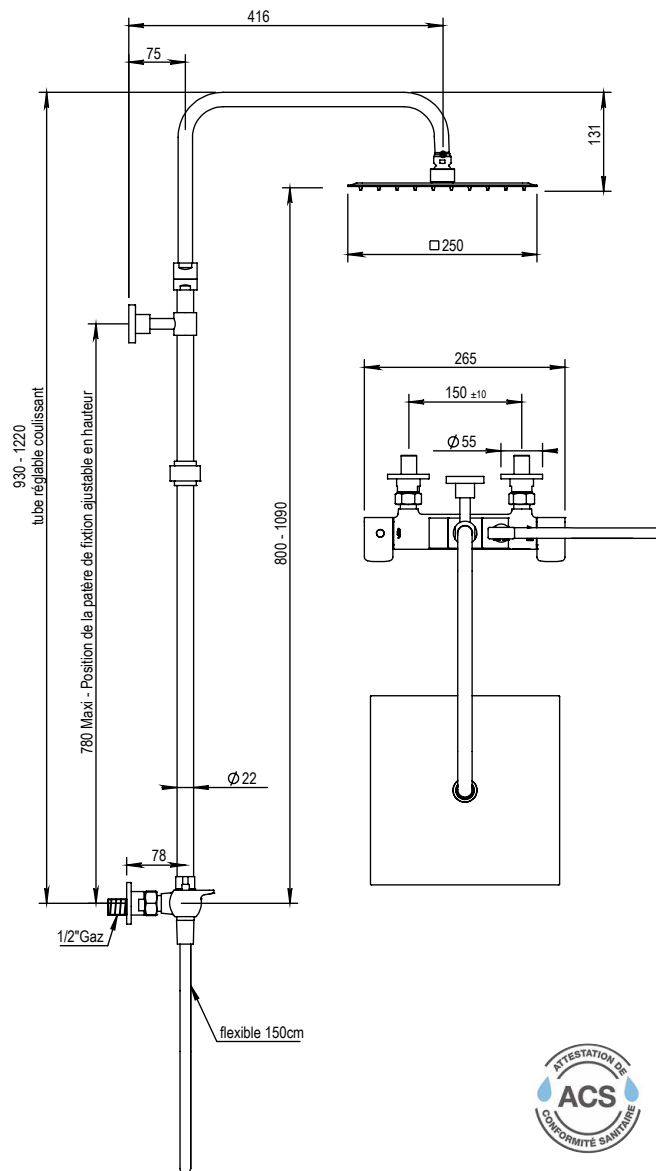

Réf. **43.797E2**

Colonne de douche mitigeur thermostatique complète

PICOTS
ANTICALCAIRES

ANTI-SCALE
NOZZLES

ATTENTION / CAUTION

Pomme de douche 250 x 250 mm,
épaisseur 14 mm, 14 L/mn, utilisée
pour finitions DECO.
Shower head 200 x 200 mm,
thickness 14 mm, 14 L/mn, used for
DECO finishes.

CARACTÉRISTIQUES

Colonne de douche mitigeur thermostatique complète
entraxe 150 ± 10 mm, pomme de douche inox carré 250 mm,
flexible design 150 cm sur écrou tournant + douchette sur
coulisseau

Complete exposed thermostatic wall shower set, centers 150
± 10 mm, flat square stainless steel shower head 300 x 300
mm on column, design hose 150 cm on swivel nut +
handshower on sliding part

Plage de température / Temperature range :

- 15° - 45°

Débits / Flow rate :

- Pomme de douche / Shower head : **12 L / mn**
- Douchette / Handshower : **14 L / mn**

FINITION USUELLE

CH Chrome
Chrome

CT Cuivre Satiné
Copper Satin