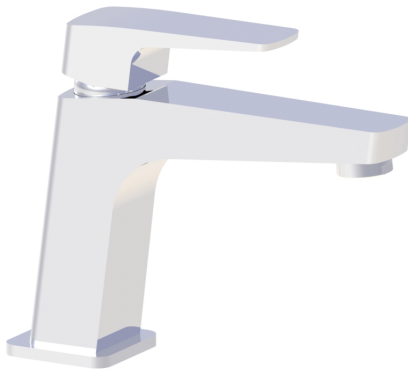

Réf. **43.789E2**

Mitigeur lavabo monotrou avec vidage clic-clac et flexibles

CARACTÉRISTIQUES

Mitigeur lavabo monotrou avec vidage clic-clac et flexibles -
VERSION CONFORT C3

Single lever basin mixer with up and down drain, flexible hoses