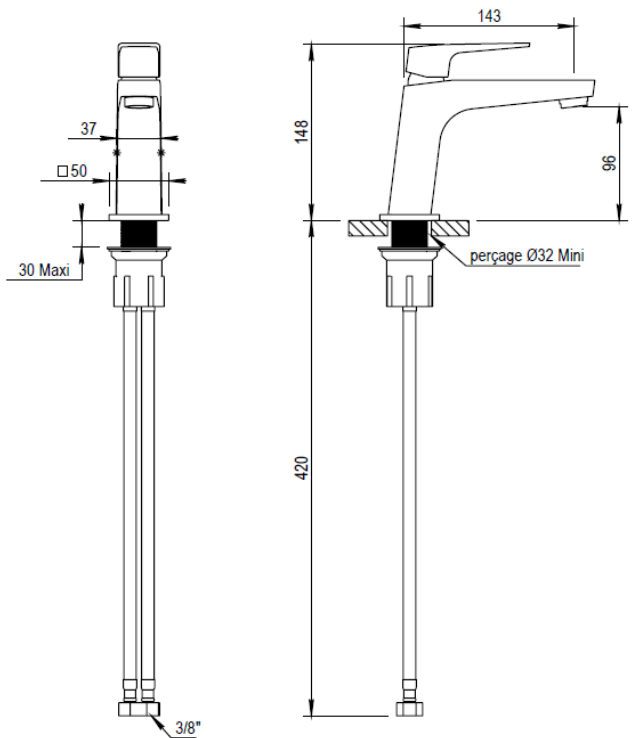

Réf. **43.789E2**

Mitigeur lavabo monotrou avec vidage clic-clac et flexibles

CARACTÉRISTIQUES

Mitigeur lavabo monotrou avec vidage clic-clac et flexibles -
VERSION CONFORT C3

Single lever basin mixer with up and down drain, flexible hoses