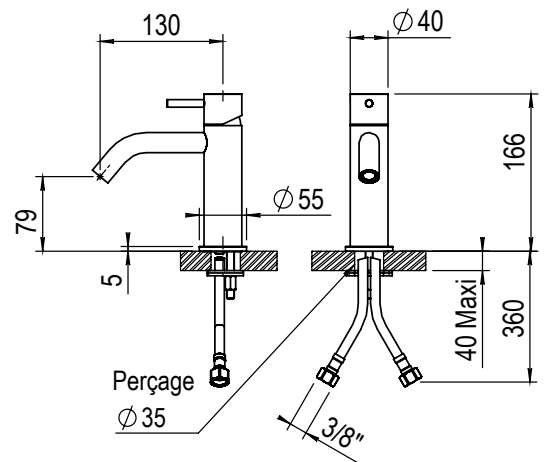

Réf. **81.709**

Mitigeur lavabo sans vidage

**CARACTÉRISTIQUES**

Mitigeur lavabo sans vidage  
Single lever basin mixer without waste

**FINITION USUELLE**

**IX** Inox Brossé Mat  
Matt Stainless Steel

**FINITIONS PVD**