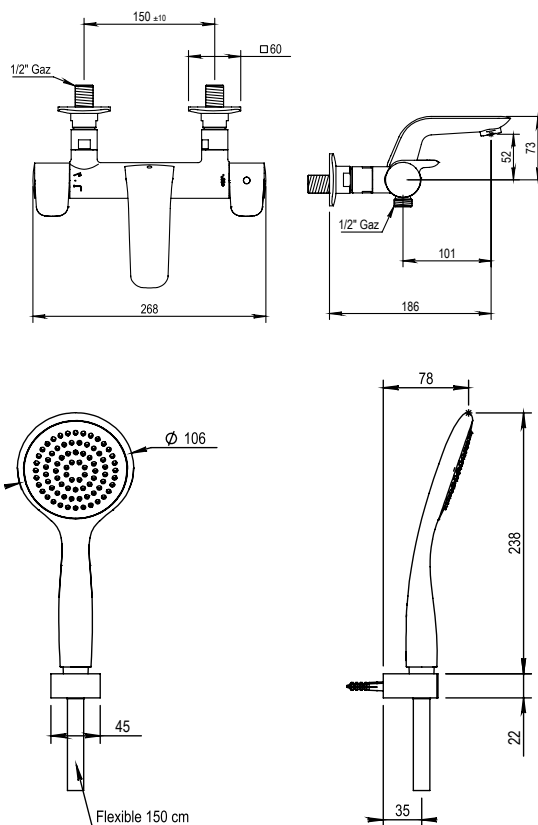

Réf. **48.714**

Mitigeur bain-douche thermostatique mural complet

PICOTS
ANTICALCAIRES

ANTI-SCALE
NOZZLES

ATTENTION / CAUTION

Douchette stylo pour finitions
PVD et DECO.
Pen hand shower for PVD and
DECO finishes.

CARACTÉRISTIQUES

Mitigeur bain-douche thermostatique mural complet, entraxe
150 ± 10 mm, flexible design 150 cm anti-torsion + douchette
sur crochet

Complete exposed thermostatic wall bath-shower mixer, centers
150 ± 10 mm, design hose 150 cm on swivel nut + handshower on wall
hook