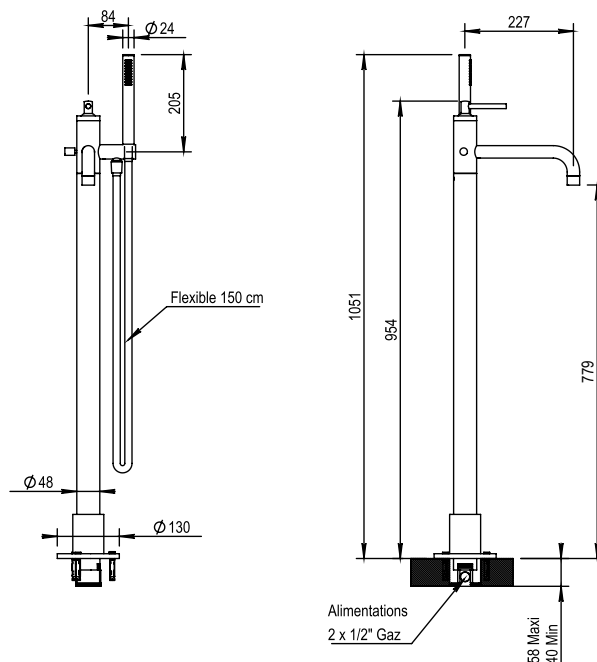

## Mitigeur bain-douche sur colonne complet

### CARACTÉRISTIQUES

Mitigeur bain-douche sur colonne complet avec raccords, douchette et flexible

Complete exposed thermostatic wall bath-shower mixer with hoses, handshower and flexible