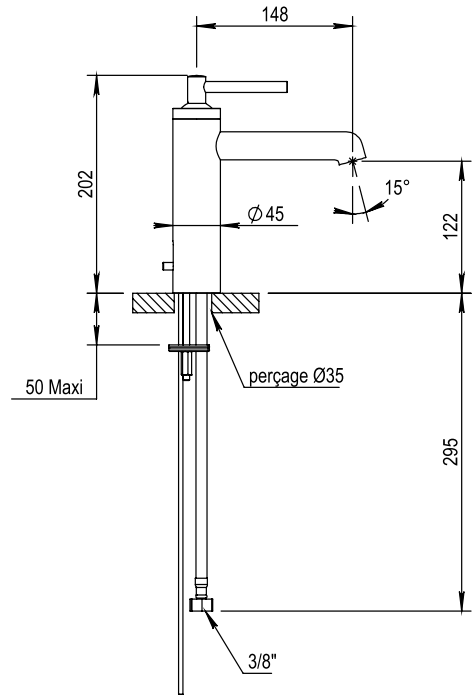

Réf. 47.708

Réf. 49.708

Mitigeur lavabo avec vidage manuel à tirette

CARACTÉRISTIQUES

Mitigeur lavabo avec vidage manuel à tirette
Single lever basin mixer with pop-up waste

FINITIONS USUELLES

CH Chrome
Chrome