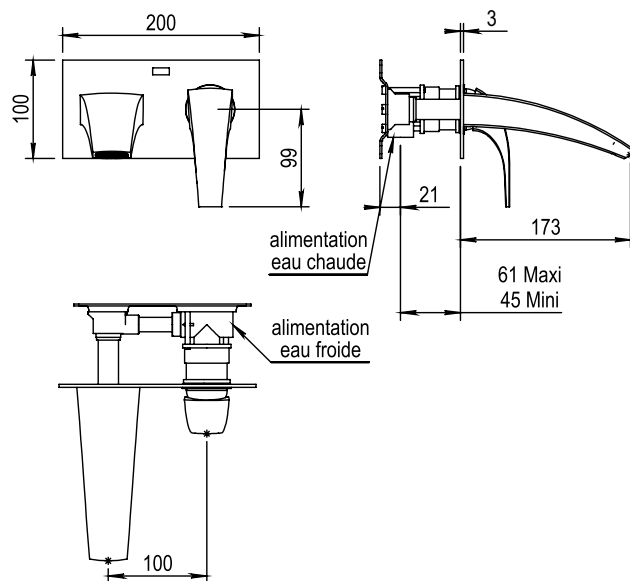

Réf. **40.763**

Mitigeur lavabo complet à encastrer

CARACTÉRISTIQUES

Mitigeur lavabo complet à encastrer  
Concealed basin mixer

FINITIONS USUELLES

- CH** Chrome  
Chrome
- NC** Noir Chrome  
Black Chrome

FINITIONS SPÉCIALES