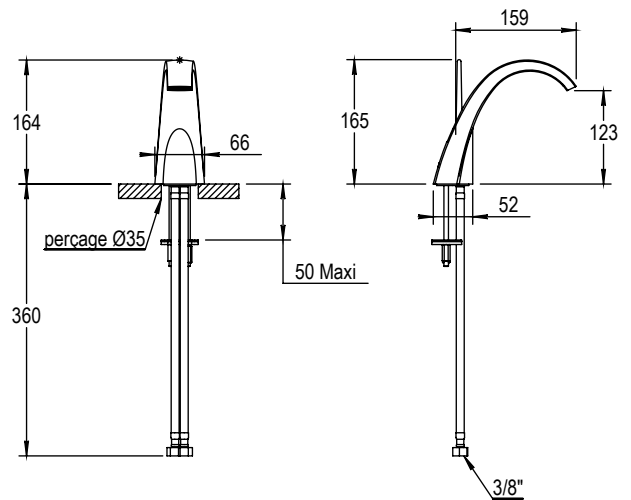

Réf. 40.709

Mitigeur lavabo sur gorge

CARACTÉRISTIQUES

Mitigeur lavabo sur gorge avec vidage clic-clac, raccords flexibles

Single lever basin mixer with up and down drain, flexible hoses

FINITIONS USUELLES