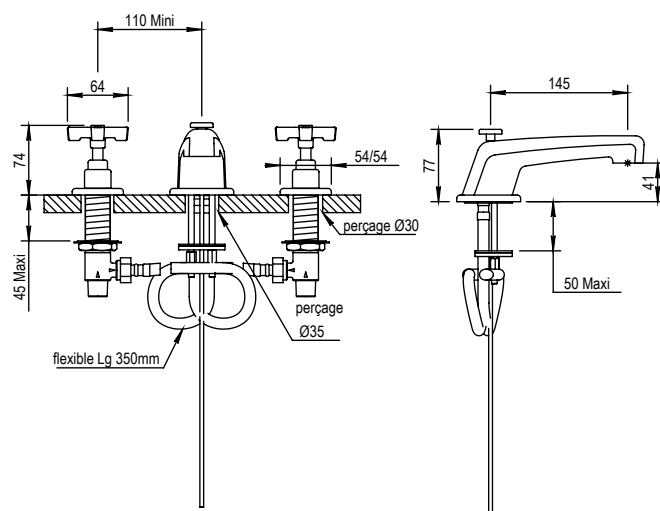

## Mélangeur lavabo 3 trous

### CARACTÉRISTIQUES

Mélangeur lavabo 3 trous avec vidage manuel à tirette - raccords flexibles

3 hole basin set with pop-up waste, flexible hoses