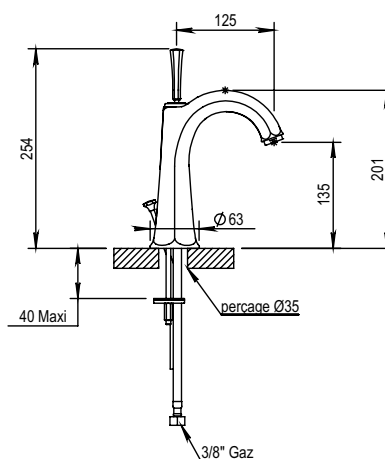

Réf. **65.708**

Mitigeur lavabo monotrou avec vidage manuel à tirette

CARACTÉRISTIQUES

Mitigeur lavabo monotrou avec vidage manuel à tirette
Single lever basin mixer with pop-up waste

FINITIONS USUELLES

CH Chrome
Chrome