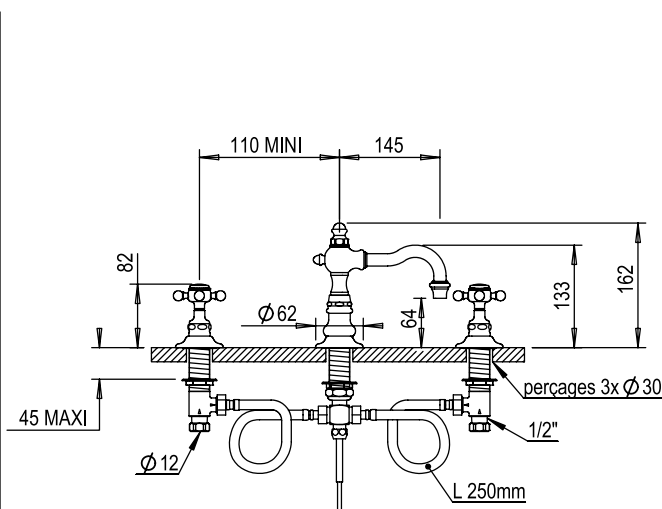

Réf. **01.260**

Réf. **19.260**

Mélangeur lavabo 3 trous avec vidage manuel à tirette

CARACTÉRISTIQUES

Mélangeur lavabo 3 trous avec vidage manuel à tirette, raccords flexibles

3 hole basin set with pop-up waste, flexible hoses