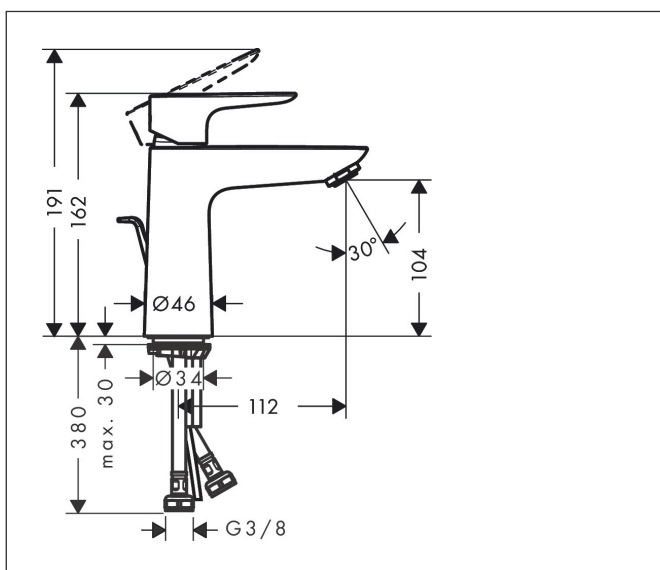

Marque hansgrohe
 Nom de l'article **Talis E** Mitigeur de lavabo 110 CH3 CoolStart avec tirette et vidage
 Numéro de l'article 71713140
 Finition Bronze brossé
 Pos. 1

Photographie du Produit

Caractéristiques

- comprenant : mitigeur de lavabo, garniture de vidage
- ComfortZone 110
- Longueur: 112 mm
- hauteur du bec: 104 mm
- type de jet: jet normal
- débit maximal sous 3 bars de pression: 5 l/min
- cartouche céramique
- limiteur de température réglable
- convient au chauffe-eau instantané
- garniture de vidage 1 1/4"
- matériau de la garniture de vidage: métallique
- E00, CH3, A2, U3
- CoolStart : démarrage en eau froide en position de poignée centrée

Plan géométral

Technologie

Codes / Standard

- PA-IX 28941/IO