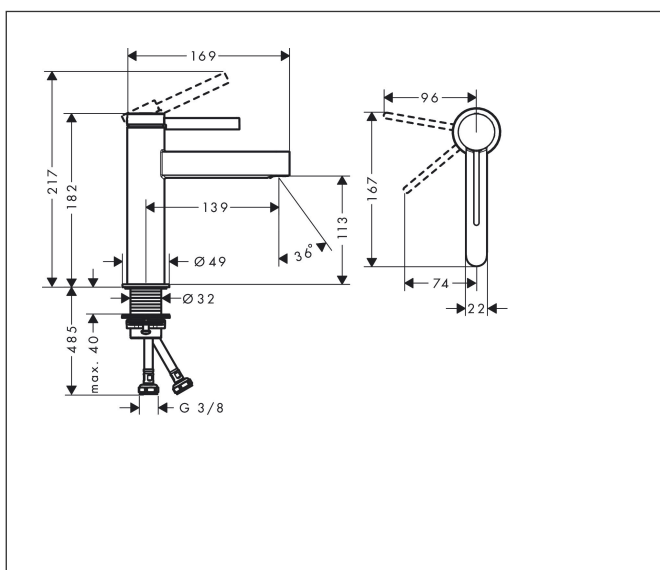

Marque hansgrohe
 Nom de l'article **Finoris** Mitigeur de lavabo 110 CoolStart, bonde Push-Open
 Numéro de l'article 76024700
 Finition Blanc mat
 Pos. 1

Photographie du Produit

Caractéristiques

- comprenant : mitigeur de lavabo, garniture de vidage
- ComfortZone 110
- Longueur: 139 mm
- hauteur du bec: 113 mm
- type de jet: jet laminaire
- débit maximal sous 3 bars de pression: 5 l/min
- cartouche céramique
- limiteur de température réglable
- convient au chauffe-eau instantané
- bonde Push-Open 1 1/4
- matériau de la garniture de vidage: métallique
- CoolStart : démarrage en eau froide en position de poignée centrée

Plan géométral

Technologie

Codes / Standard

- PA-IX 38082/IO