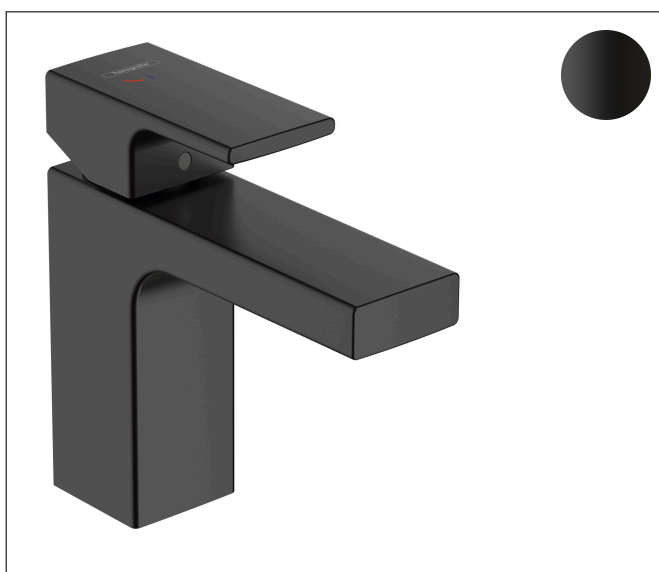

Marque	hansgrohe
Nom de l'article	<b>Vernis Shape</b> Mitigeur de lavabo 100 CoolStart avec tirette et vidage synthétique
Numéro de l'article	71594670
Finition	Noir mat
Pos.	1

## Caractéristiques

- comprenant : mitigeur de lavabo, garniture de vidage
- ComfortZone 100
- Longueur: 110 mm
- hauteur du bec: 95 mm
- type de jet: jet normal
- mousseur orientable
- débit maximal sous 3 bars de pression: 5 l/min
- cartouche céramique
- limiteur de température réglable
- avec alimentation d'eau isolée
- convient au chauffe-eau instantané
- garniture de vidage 1 1/4"
- matériau de la garniture de vidage: synthétique
- CoolStart : démarrage en eau froide en position de poignée centrée