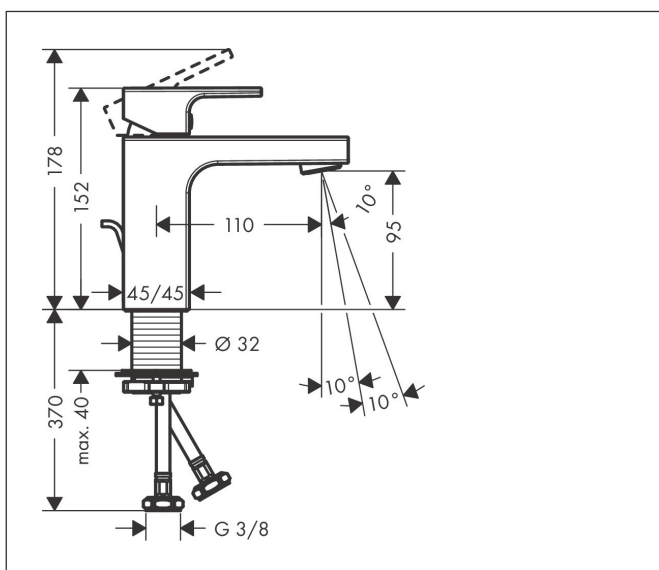

Marque	hansgrohe
Nom de l'article	<b>Vernis Shape</b> Mitigeur de lavabo 100 CoolStart avec tirette et vidage synthétique
Numéro de l'article	71594670
Finition	Noir mat
Pos.	1

## Photographie du Produit

## Caractéristiques

- comprenant : mitigeur de lavabo, garniture de vidage
- ComfortZone 100
- Longueur: 110 mm
- hauteur du bec: 95 mm
- type de jet: jet normal
- mousseur orientable
- débit maximal sous 3 bars de pression: 5 l/min
- cartouche céramique
- limiteur de température réglable
- avec alimentation d'eau isolée
- convient au chauffe-eau instantané
- garniture de vidage 1 1/4"
- matériau de la garniture de vidage: synthétique
- CoolStart : démarrage en eau froide en position de poignée centrée

## Plan géométral