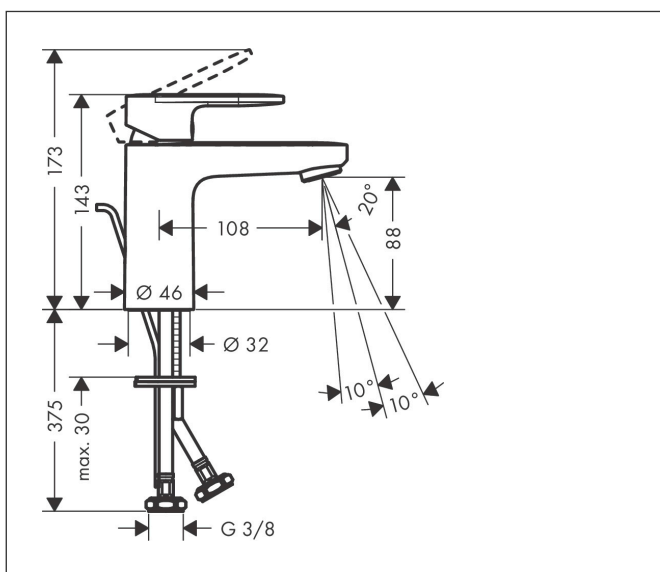

Marque	hansgrohe
Nom de l'article	<b>Vernis Blend</b> Mitigeur de lavabo 100 CoolStart avec tirette et vidage synthétique
Numéro de l'article	71585670
Finition	Noir mat
Pos.	1

## Photographie du Produit

## Caractéristiques

- comprenant : mitigeur de lavabo, garniture de vidage
- ComfortZone 100
- Longueur: 108 mm
- hauteur du bec: 88 mm
- type de jet: jet normal
- mousseur orientable
- débit maximal sous 3 bars de pression: 5 l/min
- cartouche céramique
- limiteur de température réglable
- convient au chauffe-eau instantané
- garniture de vidage 1 1/4"
- matériau de la garniture de vidage: synthétique
- CoolStart : démarrage en eau froide en position de poignée centrée

## Plan géométral