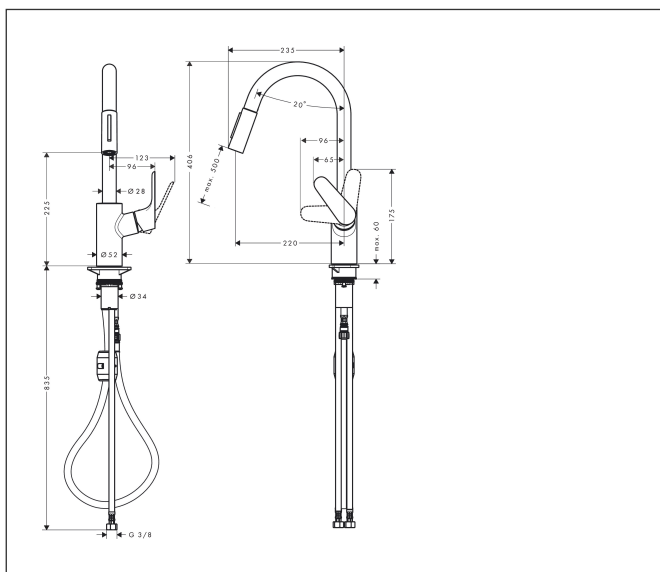

Marque	hansgrohe
Nom de l'article	Focus M41 Mitigeur de cuisine 240, avec douchette extractible 2 jets
Numéro de l'article	31815000
Finition	Chromé
Pos.	1

Photographie du Produit

Plan géométral

Caractéristiques

- ComfortZone 240
- bec orientable sur 2 niveaux 110° ou 150°
- jet laminaire, jet pluie
- jet de douche blocable, remise à zéro automatique en fermant le mitigeur
- support de douchette aimanté MagFit
- raccordement du flexible de la douchette Quick-Connect
- débit maximal sous 3 bars de pression: 10 l/min
- cartouche céramique
- flexible de raccordement 3/8"
- limiteur de température réglable
- clapet anti-retour intégré
- convient au chauffe-eau instantané
- Longueur de la rallonge jusqu'à 50 cm
- comprenant: mitigeur de cuisine, raccordement flexibles, set de fixation, clé de service, instruction de montage

Technologie

Types de jet

Codes / Standard

- PIX 28098/100