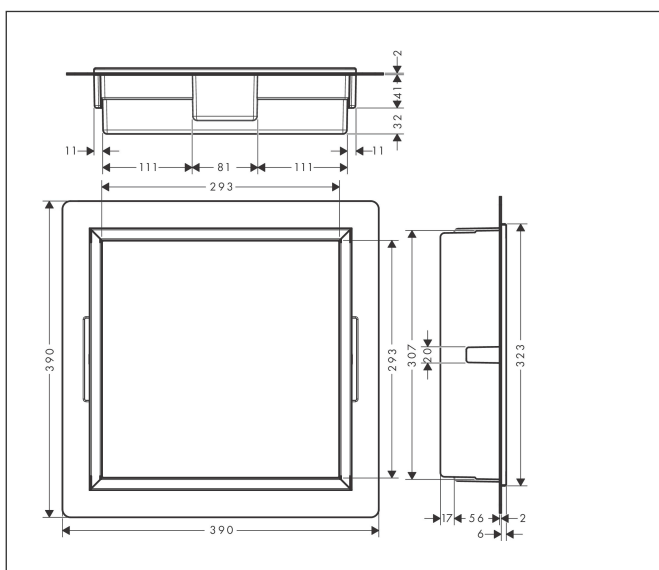

Marque	hansgrohe
Nom de l'article	XtraStoris Original Niche murale 300/300/70 avec cadre intégré
Numéro de l'article	56093670
Finition	Noir mat
Pos.	1

Photographie du Produit

Caractéristiques

- comprenant : niche murale avec cadre intégré, kit d'étanchéité, kit d'installation
- Domaine d'emploi: nouvelle construction, rénovation
- surface facile d'entretien
- spécifique pour une utilisation dans les zones humides
- type de mur: construction sur mur solide, construction sur cloison sèche
- kit d'installation du matériel: Polystyrène (PS)
- matériau de la niche murale: Acier inox 304 (1.4301)

Plan géométral

Technologie