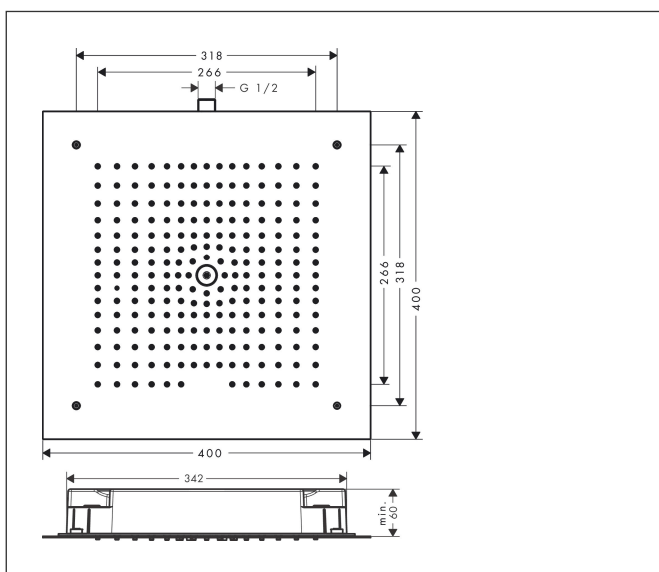

Marque	hansgrohe
Nom de l'article	Raindance E Douche de tête 400 1jet
Numéro de l'article	26252000
Finition	Chromé
Pos.	1

Photographie du Produit

Plan géométral

Codes / Standard

- P-IX 29786/IB

Caractéristiques

- dimension: 400 x 400 mm
- jet RainAir
- matériau du disque de jet: métallique
- débit maximal sous 3 bars de pression: 20 l/min
- débit du jet RainAir (sous 3 bars de pression): 20 l/min
- disque de jet amovible pour nettoyage
- type d'installation affleurant au plafond
- type de raccordement: corps d'encastrement
- Convient au chauffe-eau instantané
- non inclus: corps d'encastrement