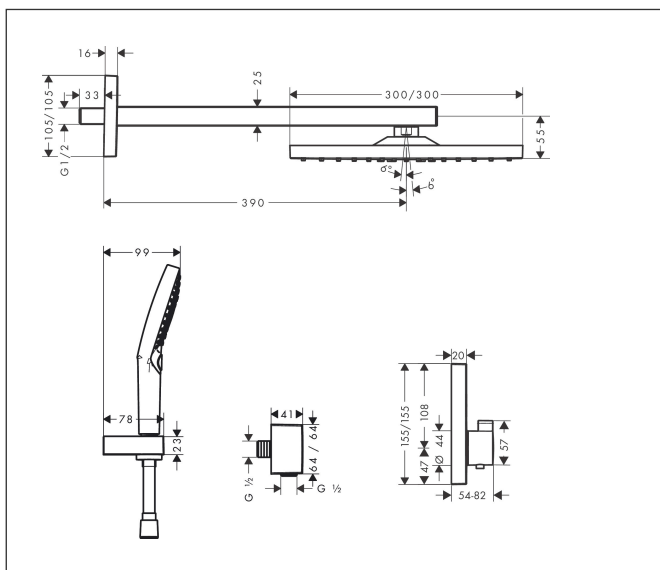

Marque hansgrohe  
 Nom de l'article **Raindance E** Pack encastré avec mitigeur thermostatique ShowerSelect  
 Numéro de l'article 27939670  
 Finition Noir mat  
 Pos. 1

## Photographie du Produit

## Caractéristiques

- comprenant : douche de tête, douchette, thermostatique de douche, bras de douche, support de douche, coude de raccordement, flexible de douche, corps d'encastrement
- dimension: 300 x 300 mm
- type de jet douche de tête: jet RainAir
- type de jet douchette: jet Rain, jet RainAir, jet Whirl
- débit: 17 l/min sous 3 bars de pression
- écrou tournant côté douchette évitant la torsion du flexible
- pression maximum en fonctionnement: 6 bars
- pression minimum en fonctionnement: 1,5 bars
- description du thermostatique: ShowerSelect
- type de raccordement: corps d'encastrement

## Plan géométral