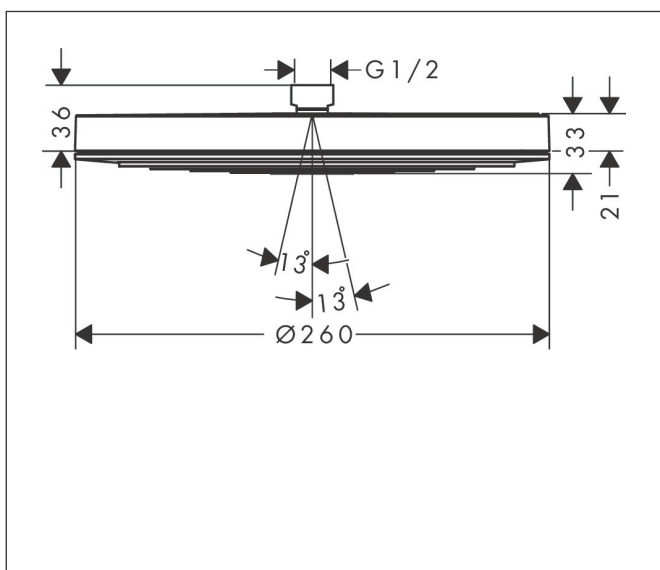

Marque hansgrohe  
 Nom de l'article **Pulsify S** Douche de tête 260 1 jet EcoSmart 9l/min  
 Numéro de l'article 24141000  
 Finition Chromé  
 Pos. 1

## Caractéristiques

- dimension: 260 mm
- jet PowderRain
- vide la douche de tête sous un angle de 10°
- rotule: douche de tête orientable
- matériau du disque de jet: synthétique
- finition du disque de jet: graphite
- débit maximal sous 3 bars de pression: 8,4 l/min
- Débit du jet PowderRain (sous 3 bars): 8,4 l/min
- point de fonction minimum pour le bon fonctionnement en l/min: 7 l/min
- type d'installation plafond ou mur
- Convient au chauffe-eau instantané

## Plan géométral