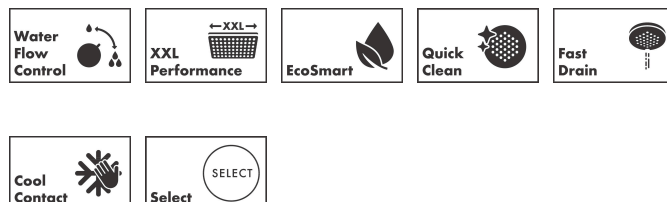

Photographie du Produit

Plan géométral

Caractéristiques

- comprenant : douche de tête, douchette, thermostatique de douche, barre de douche, flexible de douche
- douche de tête Pulsify 260 2jet
- taille de la douche de tête: 260 mm
- type de jet douche de tête : jet PowderRain, jet Intense PowderRain
- rotule: douche de tête orientable de 10-30°
- finition du disque de jet: graphite
- vide la douche de tête sous un angle de 10°
- douche de tête amovible
- tablette en plastique
- finition de la tablette: graphite
- débit maximal sous 3 bars de pression: 7,5 l/min
- Débit du jet PowderRain (sous 3 bars): 7,5 l/min
- type de jet douchette: jet PowderRain, jet IntenseRain, jet massage
- débit de la douchette sous 3 bars: 7,5 l/min
- pression minimum en fonctionnement: 1,7 bars
- pression maximum en fonctionnement: 10 bars
- tube recoupable par le bas
- diamètre de la barre: 48 mm
- longueur du bras de douche: 163 mm
- thermostatique CoolContact: empêche l'échauffement du boîtier du thermostatique, pour plus de sécurité
- thermostatique ShowerTablet Select 400

Technologie

Types de jet