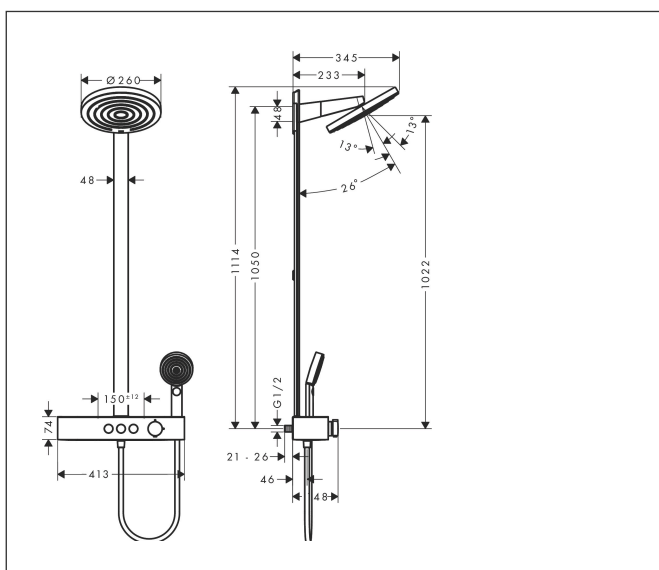

Marque hansgrohe
 Nom de l'article **Pulsify S** Colonne de douche 260 2jet EcoSmart 9l/min avec mitigeur
 thermostatique ShowerTablet Select 400
 Numéro de l'article 24241670
 Finition Noir mat
 Pos. 1

Photographie du Produit

Plan géométral

Caractéristiques

- comprenant : douche de tête, douchette, thermostatique de douche, barre de douche, flexible de douche
- douche de tête Pulsify 260 2jet
- taille de la douche de tête: 260 mm
- type de jet douche de tête : jet PowderRain, jet Intense PowderRain
- rotule: douche de tête orientable de 10-30°
- finition du disque de jet: graphite
- vide la douche de tête sous un angle de 10°
- douche de tête amovible
- tablette en plastique
- finition de la tablette: graphite
- débit maximal sous 3 bars de pression: 7,5 l/min
- Débit du jet PowderRain (sous 3 bars): 7,5 l/min
- type de jet douchette: jet PowderRain, jet IntenseRain, jet massage
- débit de la douchette sous 3 bars: 7,5 l/min
- pression minimum en fonctionnement: 1,7 bars
- pression maximum en fonctionnement: 10 bars
- tube recoupable par le bas
- diamètre de la barre: 48 mm
- longueur du bras de douche: 163 mm
- thermostatique CoolContact: empêche l'échauffement du boîtier du thermostatique, pour plus de sécurité
- thermostatique ShowerTablet Select 400