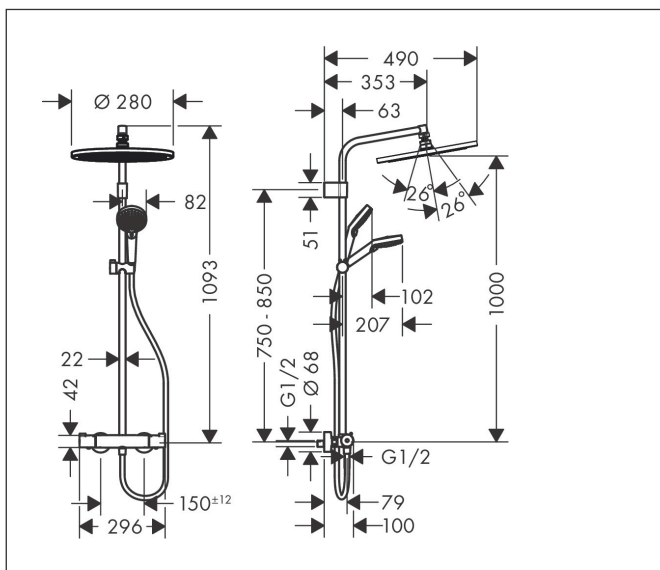

Marque	hansgrohe
Nom de l'article	Croma Colonne de douche Top 280 1jet avec mitigeur thermostatique
Numéro de l'article	27369000
Finition	Chromé
Pos.	1

Photographie du Produit

Plan géométral

Caractéristiques

- comprenant : douche de tête, douchette, thermostatique de douche, flexible de douche, curseur, barre de douche
- douche de tête Croma 280
- taille de la douche de tête: 280 mm
- type de jet douche de tête : jet RainAir
- rotule: douche de tête orientable
- l'angle d'inclinaison coulissant peut être ajusté sur 45 °
- douche de tête amovible
- débit maximal sous 3 bars de pression: 15 l/min
- débit du jet RainAir (sous 3 bars de pression): 16 l/min
- pression minimum en fonctionnement: 1 bar
- pression maximum en fonctionnement: 10 bars
- diamètre de la barre de douche: 22 mm
- support de douchette réglage en hauteur
- longueur du bras de douche: 350 mm
- thermostatique Ecostat 1001CL
- butée de confort à 40° C
- limiteur d'eau chaude réglable
- convient au chauffe-eau instantané
- entraxe 150 mm ± 12 mm
- Support mural variable
- sécurité contre le retour de l'eau
- 2 sorties = 2 fonctions