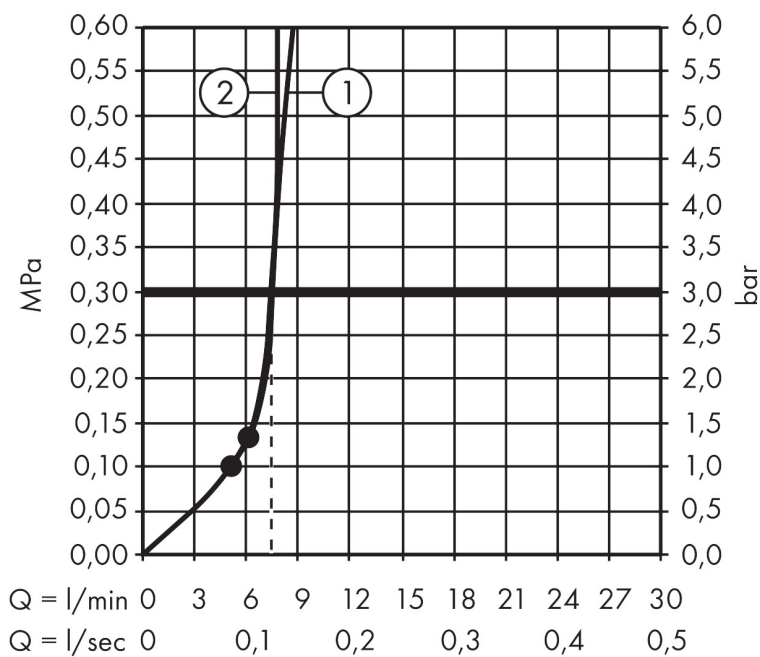

Marque hansgrohe
Nom de l'article **Crometta E** Colonne de douche 240 1 jet EcoSmart avec mitigeur thermostatique
Numéro de l'article 27281000
Finition Chromé
Pos. 1

Schéma d'écoulement

1 Douchette
2 Pomme de douche