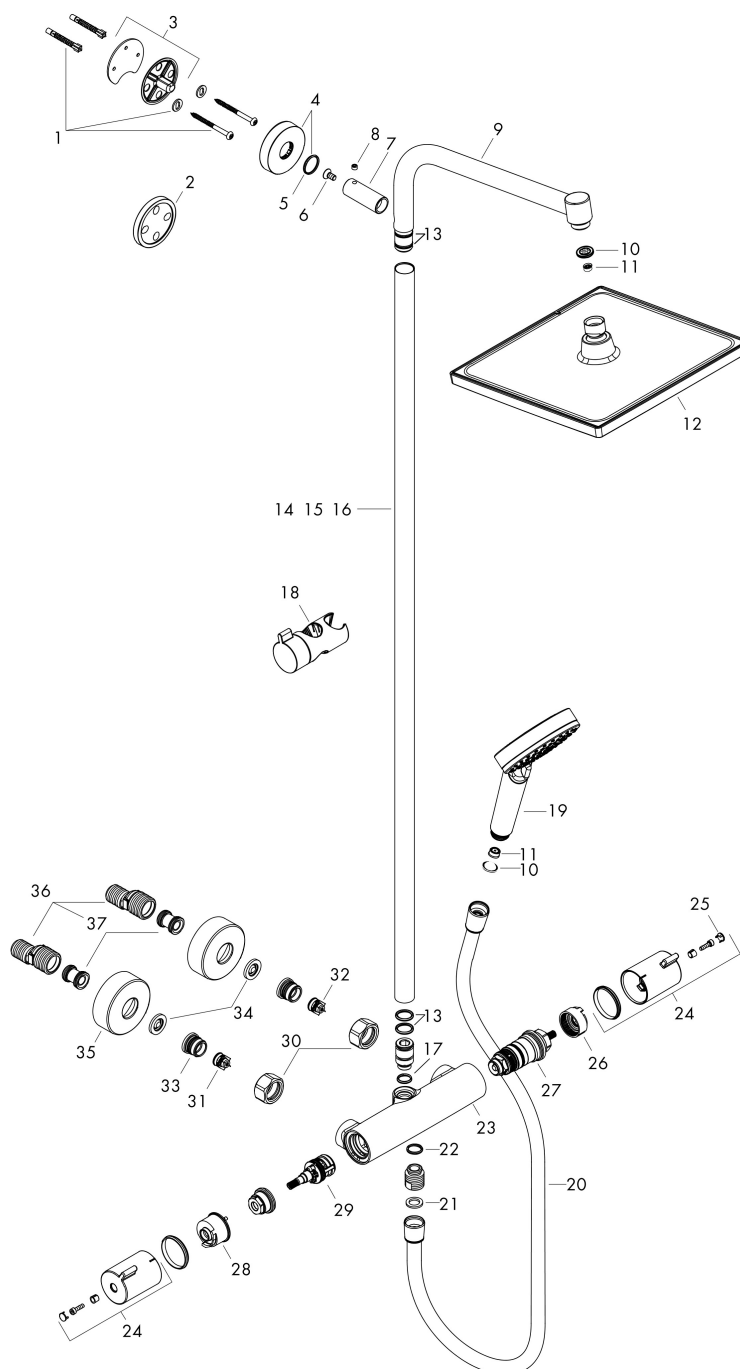

Marque	hansgrohe
Nom de l'article	Crometta E Colonne de douche 240 1 jet EcoSmart avec mitigeur thermostatique
Numéro de l'article	27281000
Finition	Chromé
Pos.	1

Vue éclatée