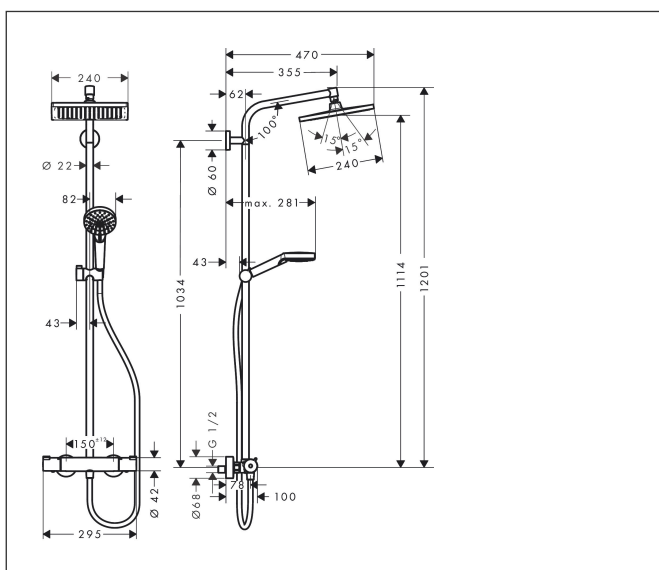

Plan géométral

Caractéristiques

- comprenant: douche de tête, douchette, thermostatique de douche, flexible de douche, curseur, barre de douche
- douche de tête Crometta E 240
- taille de la douche de tête: 240 x 240 mm
- type de jet douche de tête : jet Rain
- articulation à rotule: douche de tête orientable
- l'angle d'inclinaison du support de douchette est réglable jusqu'à 45 °
- surface du disque de jet: chromé
- débit maximal à 3 bars: 7,6 l/min
- type de jet de la douchette: jet Rain, IntenseRain
- débit de la douchette à 3 bars: 7,6 l/min
- pression minimum en fonctionnement: 1,3 bar
- pression maximum en fonctionnement: 10 bars
- tube recoupable
- diamètre de la barre de douche: 22 mm
- support de douchette réglable en hauteur
- longueur du bras de douche: 350 mm
- thermostatique Ecostat 1001CL
- fonction safety stop à 40 °C
- limiteur d'eau chaude
- convient au chauffe-eau instantané
- distance du centre 150 mm ± 12 mm
- sécurité contre le retour de l'eau
- E1, C1, A2, U3

Technologie

Types de jet

Certificats