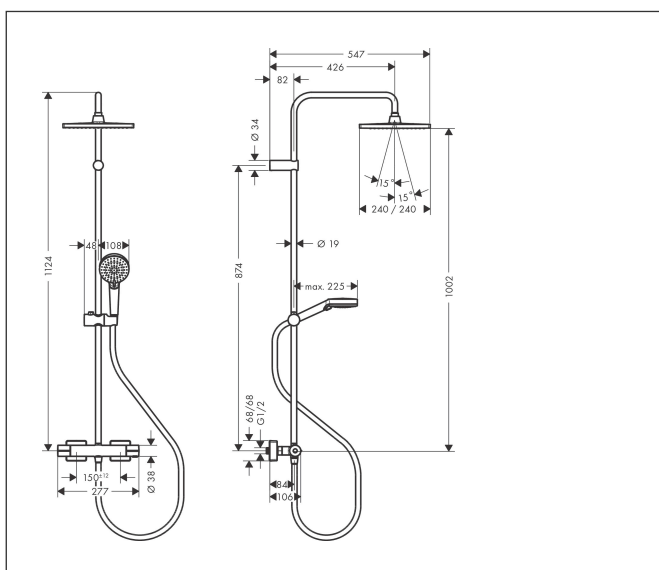

Marque	hansgrohe
Nom de l'article	<b>Vernis Shape</b> Colonne de douche 240 1jet EcoSmart avec mitigeur thermostatique
Numéro de l'article	26429670
Finition	Noir mat
Pos.	1

## Photographie du Produit

## Plan géométral

## Caractéristiques

- comprenant : douche de tête, douchette, thermostatique de douche, flexible de douche, curseur, barre de douche
- douche de tête Crometta E 240
- taille de la douche de tête: 240 x 240 mm
- type de jet douche de tête : jet Rain
- rotule: douche de tête orientable
- douche de tête amovible
- débit maximal sous 3 bars de pression: 8,7 l/min
- débit du jet Rain (sous 3 bars de pression): 8,7 l/min
- type de jet douchette: jet Rain, jet IntenseRain
- débit de la douchette sous 3 bars: 8,7 l/min
- pression minimum en fonctionnement: 1 bar
- pression maximum en fonctionnement: 10 bars
- diamètre de la barre de douche: 19 mm
- support de douchette réglable en hauteur grâce au bouton situé sur le côté externe du curseur
- longueur du bras de douche: 426 mm
- thermostatique Vernis
- butée de confort à 40° C
- limiteur d'eau chaude réglable
- convient au chauffe-eau instantané
- entraxe 150 mm ± 12 mm
- sécurité contre le retour de l'eau
- longueur du tube: 1124 mm
- 2 sorties = 2 fonctions