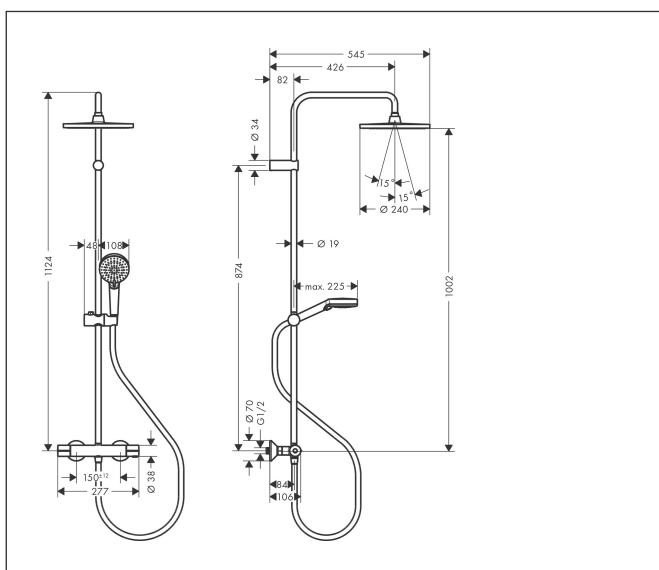

Marque	hansgrohe
Nom de l'article	Vernis Blend Colonne de douche 240 1 jet Ecosmart avec mitigeur thermostatique
Numéro de l'article	26428670
Finition	Noir mat
Pos.	1

Photographie du Produit

Plan géométral

Caractéristiques

- comprenant : douche de tête, douchette, thermostatique de douche, flexible de douche, barre de douche, curseur
- douche de tête Crometta S 240
- taille de la douche de tête: 240 mm
- type de jet douche de tête : jet Rain
- rotule: douche de tête orientable
- douche de tête amovible
- débit maximal sous 3 bars de pression: 8,7 l/min
- débit du jet Rain (sous 3 bars de pression): 8,7 l/min
- type de jet douchette: jet Rain, jet IntenseRain
- débit de la douchette sous 3 bars: 8,7 l/min
- pression minimum en fonctionnement: 1 bar
- pression maximum en fonctionnement: 10 bars
- diamètre de la barre de douche: 19 mm
- support de douchette réglable en hauteur grâce au bouton situé sur le côté externe du curseur
- longueur du bras de douche: 426 mm
- thermostatique Vernis
- butée de confort à 40° C
- limiteur d'eau chaude réglable
- convient au chauffe-eau instantané
- entraxe 150 mm ± 12 mm
- sécurité contre le retour de l'eau
- longueur du tube: 1124 mm
- 2 sorties = 2 fonctions