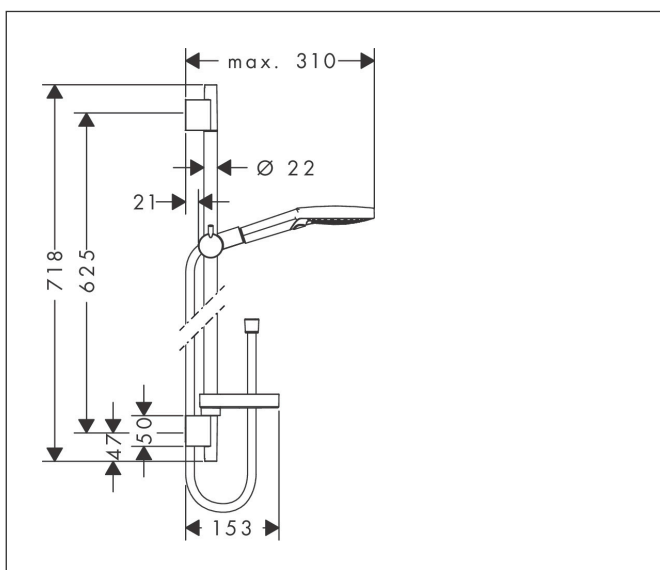

Marque	hansgrohe
Nom de l'article	<b>Raindance Select S</b> Ensemble de douche 120 3jet PowderRain avec barre Unica'S puro 65 cm et porte-savon
Numéro de l'article	27654000
Finition	Chromé
Pos.	1

## Plan géométral

## Caractéristiques

- comprenant : douchette, barre de douche, flexible de douche, curseur, porte-savon
- dimension: 125 mm
- jet PowderRain, jet Rain, jet Whirl
- changement de jet via le bouton Select
- Angle d'inclinaison du curseur 90°, pivote de gauche à droite et de haut en bas
- débit: 11 l/min sous 3 bars de pression
- écrou tournant côté douchette évitant la torsion du flexible
- Montage mural: Vis de fixation
- supports muraux synthétique
- longueur du tube: 718 mm
- diamètre de la barre de douche: 22 mm
- profile du tube montant: rond
- distance de percement 625 mm