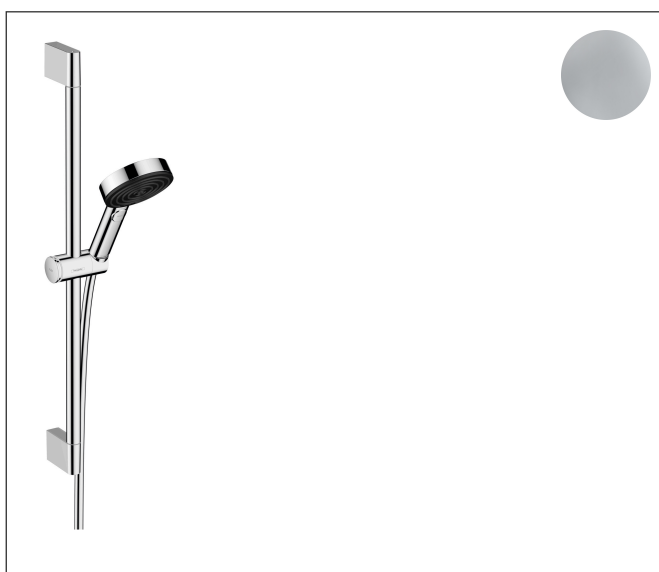

Marque	hansgrohe
Nom de l'article	Pulsify Select S Set de douche 105 3jet Relaxation EcoSmart avec barre de douche 65 cm
Numéro de l'article	24161000
Finition	Chromé
Pos.	1

Photographie du Produit

Caractéristiques

- comprenant : douchette, curseur, barre de douche, flexible de douche
- dimension: 105 mm
- jet PowderRain, jet IntenseRain, jet massage
- changement de jet via le bouton Select
- débit: 8,2 l/min sous 3 bars de pression
- flexible avec écrous conique des 2 côtés
- écrou tournant côté douchette évitant la torsion du flexible
- Montage mural: Vis de fixation
- supports muraux synthétique
- support de douchette réglable en hauteur grâce au bouton situé sur le côté externe du curseur
- support de douchette en plastique/métal
- longueur du tube: 669 mm
- diamètre de la barre de douche: 22 mm
- profile du tube montant: rond
- distance de percement 625 mm