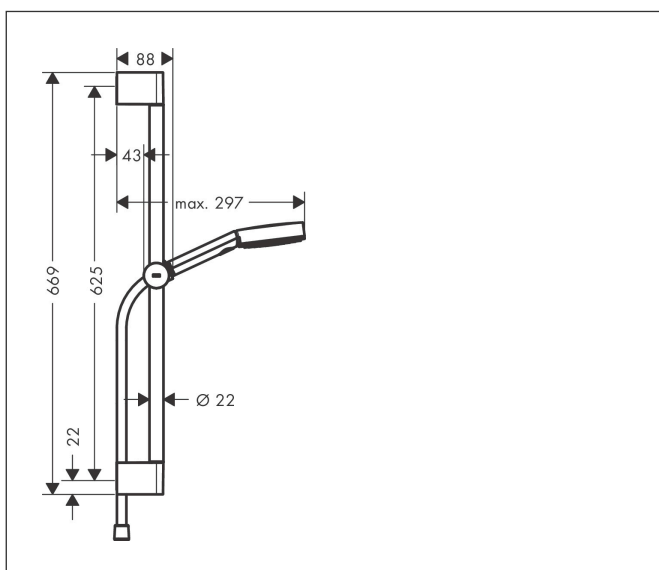

Plan géométral

Technologie

Types de jet