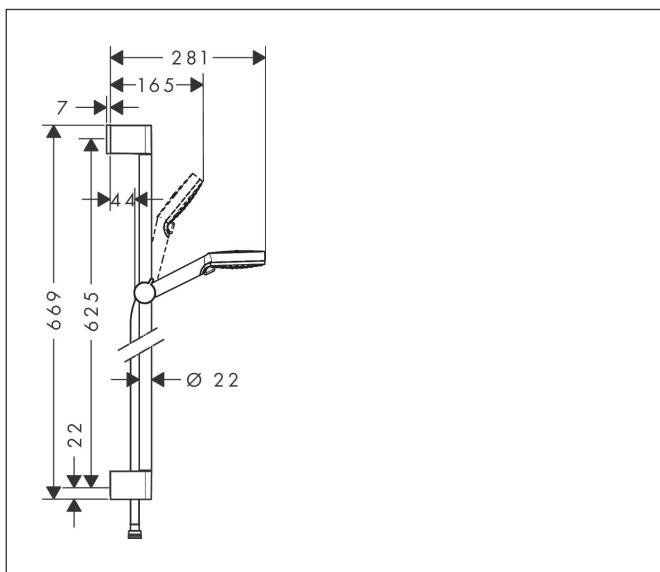

Marque	hansgrohe
Nom de l'article	Crometta Ensemble de douche Vario EcoSmart 9 l/min avec barre Unica'Croma 65 cm
Numéro de l'article	26534400
Finition	Blanc/Chromé
Pos.	1

Photographie du Produit

Plan géométral

Caractéristiques

- comprenant : douchette, barre de douche, flexible de douche, curseur
- dimension: 100 mm
- jet Rain, jet IntenseRain
- changement de jet en tournant l'extrémité de la douchette
- l'angle d'inclinaison coulissant peut être ajusté sur 45 °
- débit: 9 l/min sous 3 bars de pression
- écrou tournant côté douchette évitant la torsion du flexible
- Montage mural: Vis de fixation
- supports muraux synthétique
- longueur du tube: 669 mm
- diamètre de la barre de douche: 22 mm
- profile du tube montant: rond
- distance de percement 625 mm
- EO, C1, A3, U3