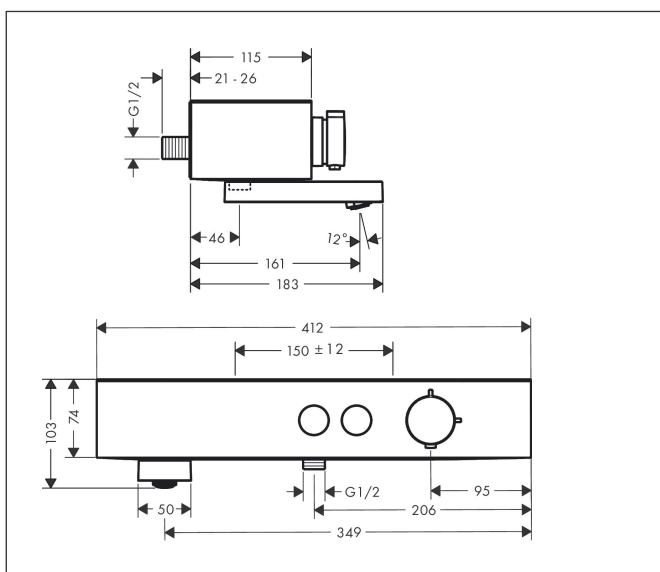

Marque hansgrohe  
 Nom de l'article **ShowrTablet Select** Thermostatique bain/douche 400  
 Numéro de l'article 24340670  
 Finition Noir mat  
 Pos. 1

## Caractéristiques

- bec déverseur rotatif
- le contrôle du débit permet une économie d'eau jusqu'à 30%
- 2 sorties = 2 fonctions
- utilisation simultanée des 2 sorties
- contrôle de la température et du débit
- Bouton Select marche/arrêt pour 2 sorties
- thermostatique CoolContact : empêche l'échauffement du boîtier du thermostatique, pour plus de sécurité
- débit maximal sous 3 bars de pression: 18,7 l/min
- débit du bec déverseur sous 3 bars: 18,7 l/min
- débit de la douchette sous 3 bars: 15,9 l/min
- pression minimum en fonctionnement: 1 bar
- pression maximum en fonctionnement: 10 bars
- butée de confort à 40° C
- limiteur de température réglable
- avec alimentation d'eau isolée
- clapet anti-retour intégré
- avec combinaison de sécurité intégrée EN 1717
- avec silencieux
- Convient au chauffe-eau instantané
- tablette en plastique
- finition de la tablette: graphite
- type de raccordement: 1/2"
- entraxe: 150 mm ± 12 mm
- filtre inclus

## Plan géométral