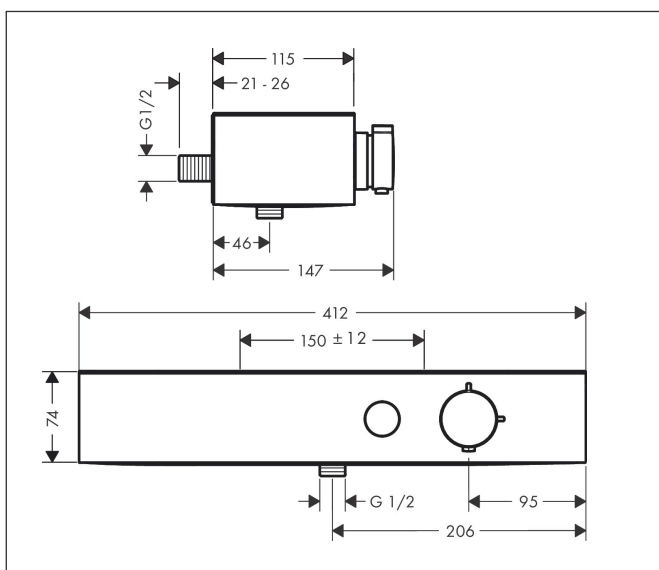

Marque	hansgrohe
Nom de l'article	<b>ShowrTablet Select</b> Thermostatique douche 400
Numéro de l'article	24360000
Finition	Chromé
Pos.	1

## Caractéristiques

- 1 sortie = 1 fonction
- le contrôle du débit permet une économie d'eau jusqu'à 30%
- contrôle de la température et du débit
- support de douchette intégré dans l'étagère
- matériau des poignées: synthétique
- CoolContact thermostatique : Empêche le boîtier de chauffer, pour plus de sécurité sous la douche
- débit maximal sous 3 bars de pression: 16,3 l/min
- butée de confort à 40° C
- limiteur de température réglable
- avec alimentation d'eau isolée
- clapet anti-retour intégré
- avec silencieux
- Convient au chauffe-eau instantané
- tablette en plastique
- finition de la tablette: graphite
- type de raccordement: 1/2"
- entraxe: 150 mm ± 12 mm
- filtre inclus
- Le thermostatique est livré avec le bouton douchette à main

## Plan géométral