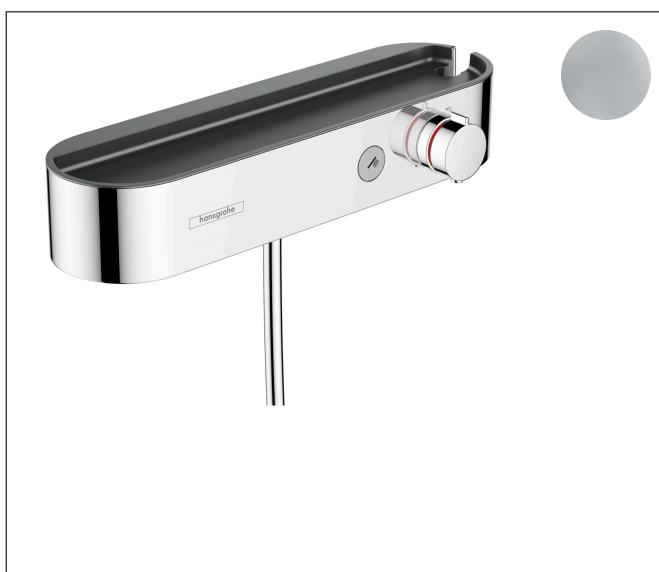

Marque	hansgrohe
Nom de l'article	<b>ShowrTablet Select</b> Thermostatique douche 400
Numéro de l'article	24360000
Finition	Chromé
Pos.	1

## Caractéristiques

- 1 sortie = 1 fonction
- le contrôle du débit permet une économie d'eau jusqu'à 30%
- contrôle de la température et du débit
- support de douchette intégré dans l'étagère
- matériau des poignées: synthétique
- CoolContact thermostatique : Empêche le boîtier de chauffer, pour plus de sécurité sous la douche
- débit maximal sous 3 bars de pression: 16,3 l/min
- butée de confort à 40° C
- limiteur de température réglable
- avec alimentation d'eau isolée
- clapet anti-retour intégré
- avec silencieux
- Convient au chauffe-eau instantané
- tablette en plastique
- finition de la tablette: graphite
- type de raccordement: 1/2"
- entraxe: 150 mm ± 12 mm
- filtre inclus
- Le thermostatique est livré avec le bouton douchette à main