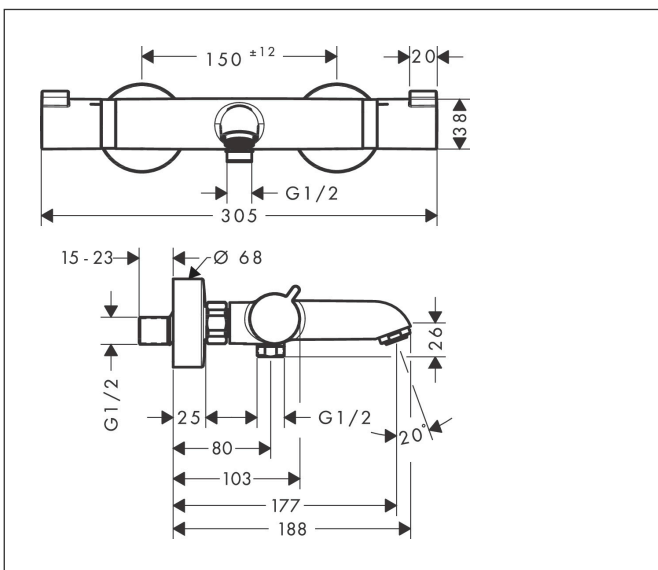

## Photographie du Produit

## Caractéristiques

- Longueur 177 mm
- 2 sorties = 2 fonctions
- jet normal
- débit maximal sous 3 bars de pression: 20 l/min
- débit du bec déverseur sous 3 bars: 20 l/min
- débit de la douche sous 3 bars: 16 l/min
- Débit du raccordement de la douche sous 3 bar: 16 l/min
- pression minimum en fonctionnement: 1 bar
- pression maximum en fonctionnement: 10 bars
- cartouche thermostatique SMTC, robinet d'arrêt/inverseur
- butée de confort à 40° C
- limiteur de température réglable
- clapet anti-retour intégré
- avec silencieux
- matériau des poignées: métallique
- type de raccordement: raccords S
- entraxe: 150 mm ± 12 mm
- E3/1, C3, A2, U3
- filtre inclus

## Plan géométral