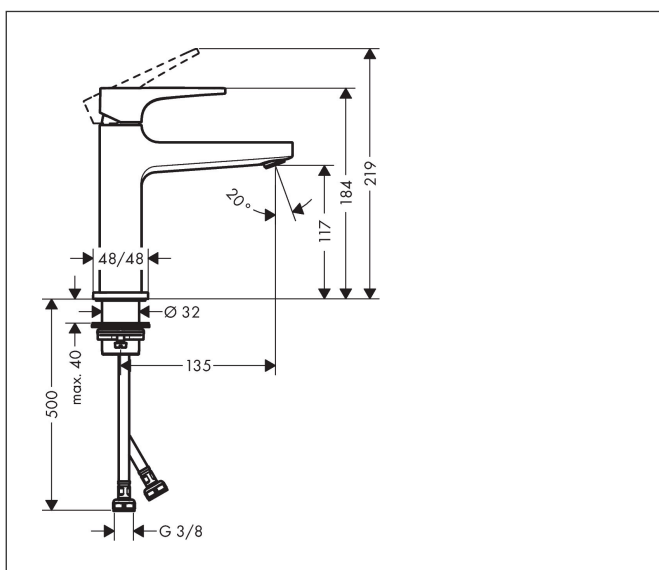

Marque hansgrohe  
 Nom de l'article **Metropol** Mitigeur de lavabo 110 poignée manette, bonde Push-Open  
 Numéro de l'article 32507000  
 Finition Chromé  
 Pos. 1

## Photographie du Produit

## Caractéristiques

- comprenant : mitigeur de lavabo, garniture de vidage
- ComfortZone 110
- Longueur: 135 mm
- hauteur du bec: 117 mm
- type de jet: jet normal
- débit maximal sous 3 bars de pression: 5 l/min
- cartouche céramique
- limiteur de température réglable
- convient au chauffe-eau instantané
- bonde Push-Open 1 ¼
- matériau de la garniture de vidage: métallique

## Plan géométral